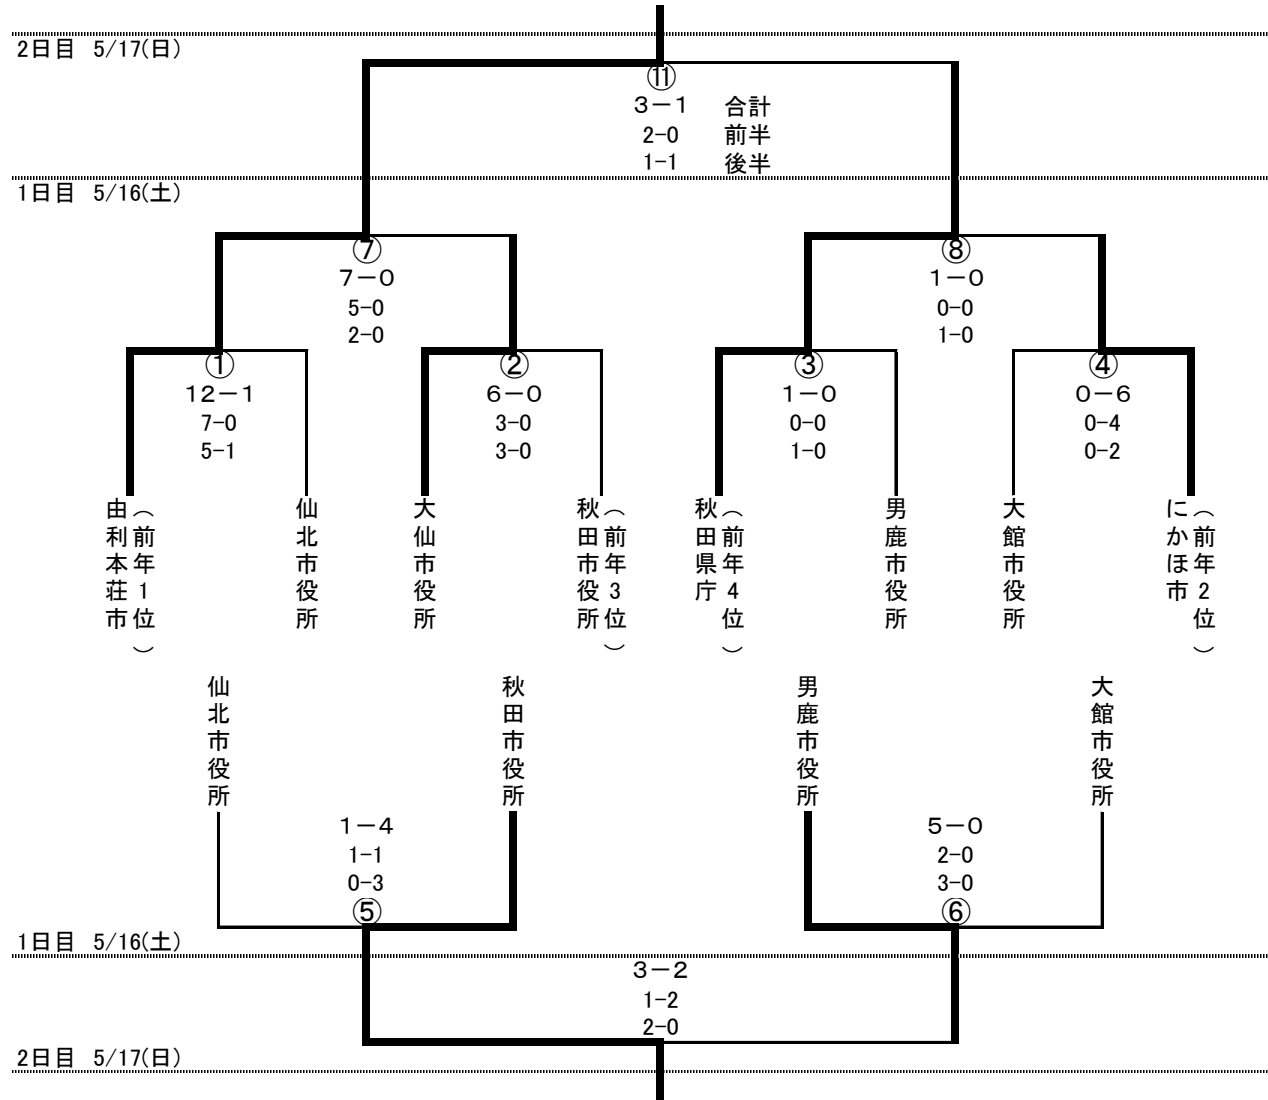

トーナメント表

2015/5/19 13:05

2日目リーグ戦 5/17(日)
男鹿会場 60分

	大仙市役所	にかほ市役所	秋田市
大仙市役所	-	1-2 1-1 0-1	5-1 3-0 2-1
にかほ市役所	2-1 1-1 1-0	-	6-0 5-0 1-0
秋田市	1-5 0-3 1-2	0-6 0-5 0-1	-