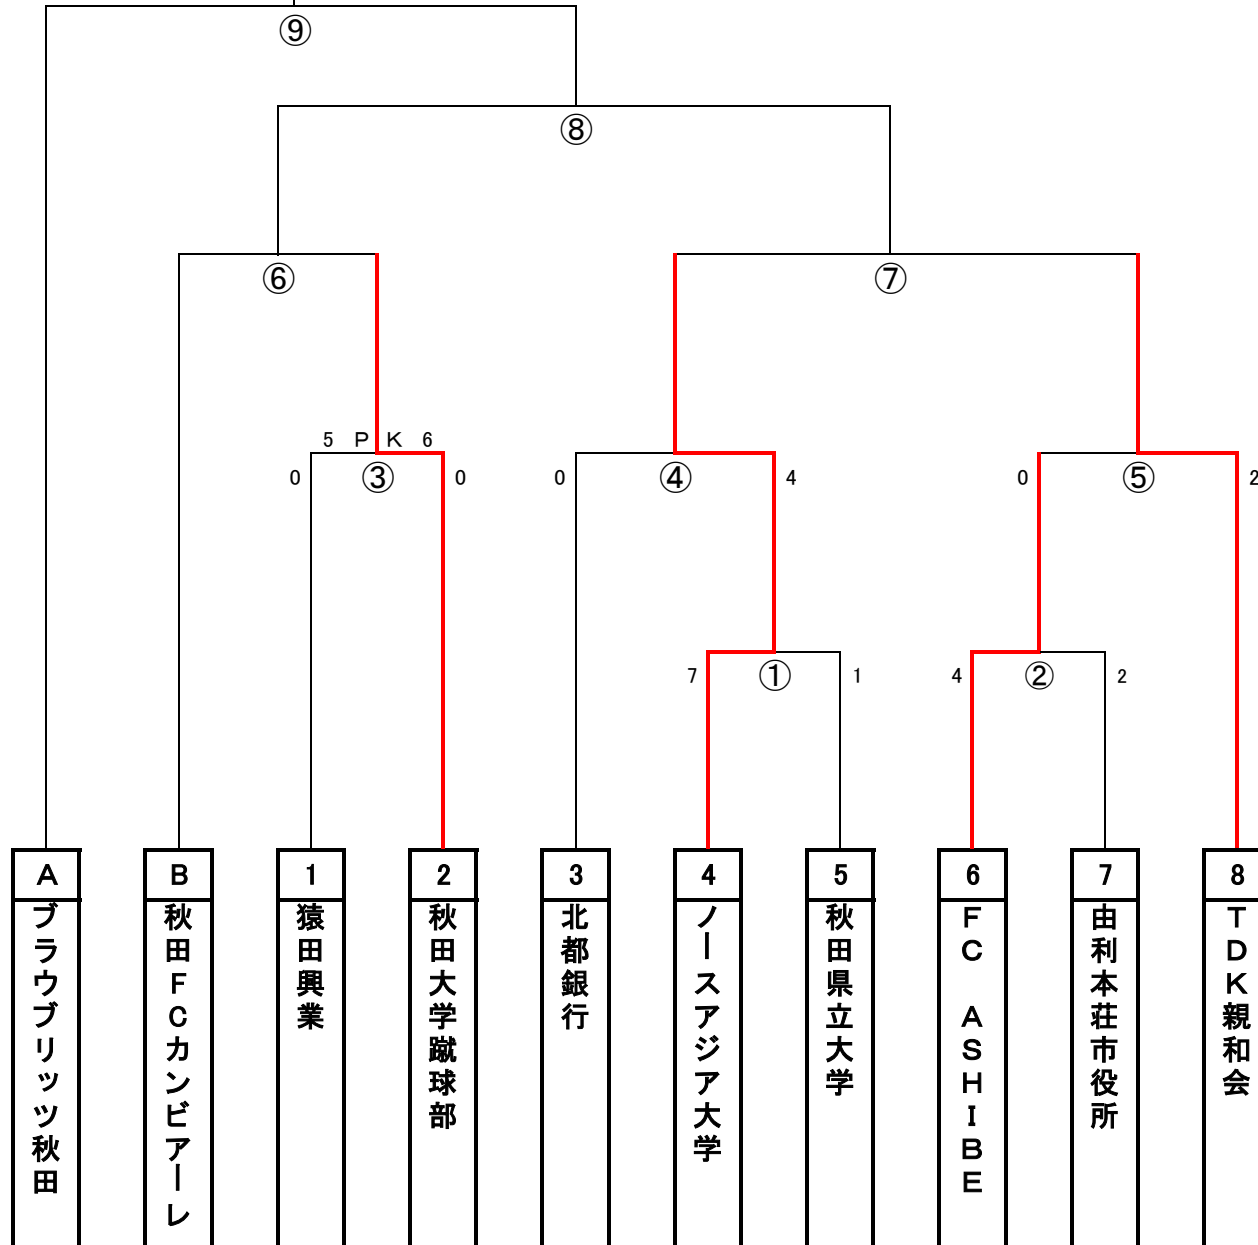

秋田県代表

第25回秋田県総合サッカー選手権大会兼天皇杯秋田県予選

大会日程・会場

7月19日	①・②	中央公園雄和球技場
7月20日	③・④・⑤	中央公園雄和球技場
7月26日	⑥・⑦	スペースプロジェクトDF
8月2日	⑧	スペースプロジェクトDF
8月23日	⑨	あきぎんスタジアム

参加チーム

- ブラウブリッツ秋田
- 秋田FCカンビアーレ
- TDK親和会サッカー部
- 猿田興業株式会社
- 北都銀行サッカー部
- 秋田大学蹴球部
- ノースアジア大学サッカー部
- 秋田県立大学サッカー部
- 由利本荘市役所
- FC ASHIBE

## 第25回 秋田県総合サッカー選手権大会(天皇杯秋田県予選)スケジュール表

開催日	マッチNO	キックオフ	チーム名	PK	前半	後半	VS	前半	後半	PK	チーム名	会場	主審	副審	副審
7月19日	①	10:00	ノースアジア大学		4	3	VS	1	0		秋田県立大学	雄和球技場B	協会	協会	協会
	②	12:00	FC ASHIBE		2	2	VS	2	0		由利本荘市役所		協会	協会	協会
7月20日	③	10:00	猿田興業	5	0	0	VS	0	0	6	秋田大学蹴球部	雄和球技場A	協会	協会	協会
	④	12:00	北都銀行		0	0	VS	2	2		ノースアジア大学		協会	協会	協会
	⑤	14:00	FC ASHIBE		0	0	VS	0	2		TDK親和会		協会	協会	協会
7月26日	⑥	16:00	秋田FCカンピアーレ				VS				秋田大学蹴球部	スペースプロジェクトDF	協会	協会	協会
	⑦	18:00	ノースアジア大学				VS				TDK親和会		協会	協会	協会
8月2日	⑧	10:00	⑥の勝者				VS				⑦の勝者	スペースプロジェクトDF	協会	協会	協会
8月23日	⑨	13:05	ブラウブリッツ秋田				VS				⑧の勝者	あきぎんスタジアム	協会	協会	協会