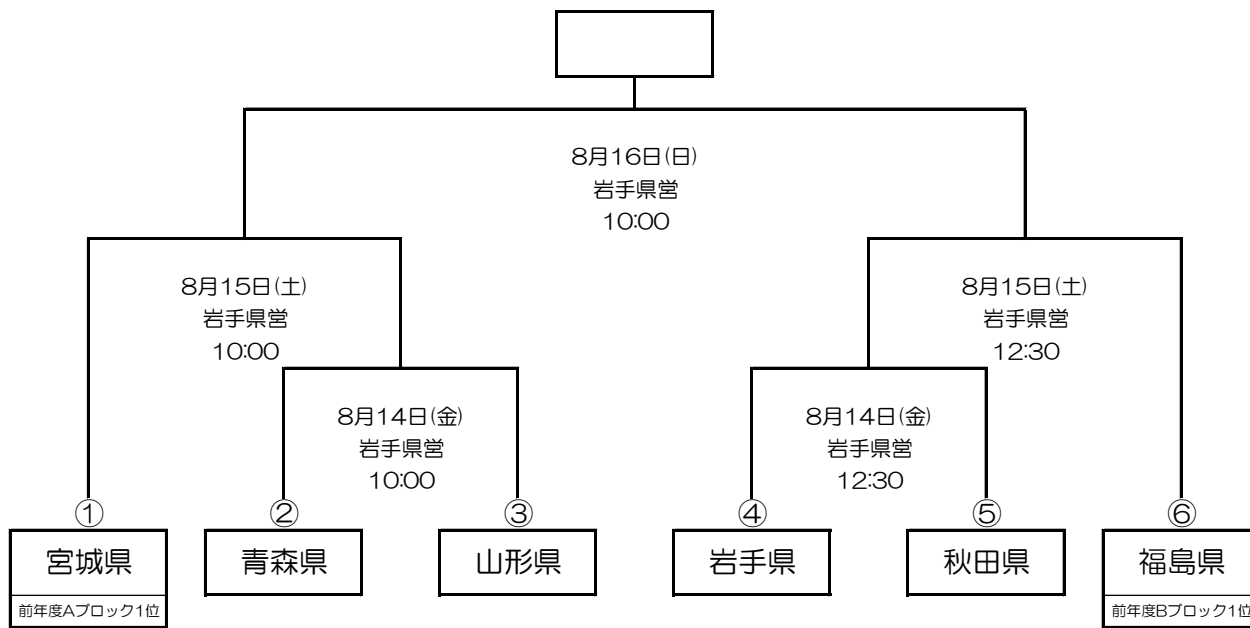

# 第42回 東北総合体育大会 サッカー競技

## 【組合せ】

【成年男子】 第70回国民体育大会出場枠 1チーム

【女子】 第70回国民体育大会出場枠 1チーム

【少年男子】 第70回国民体育大会出場枠 3チーム