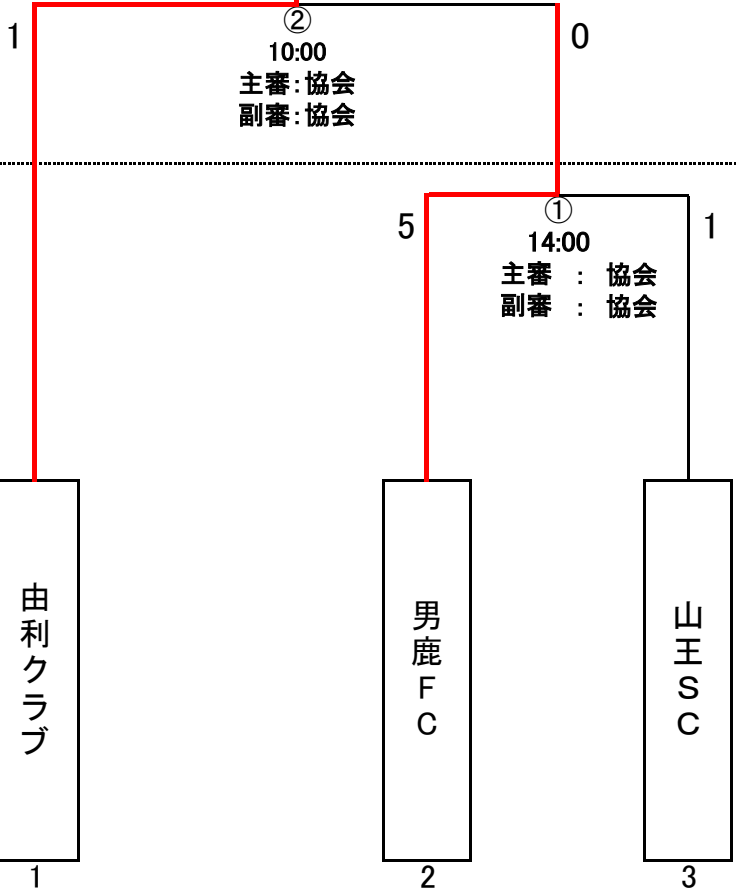

第22回全国クラブチームサッカー選手権大会 秋田県大会

会場: 8/2スペースプロジェクトDF、8/16秋田県フットボールセンター

8/16(日)

秋田県フットボールセンター

第1代表: 由利クラブ

第2代表: 勝平FC

8/2(日)

スペースプロジェクト
ドリームフィールド