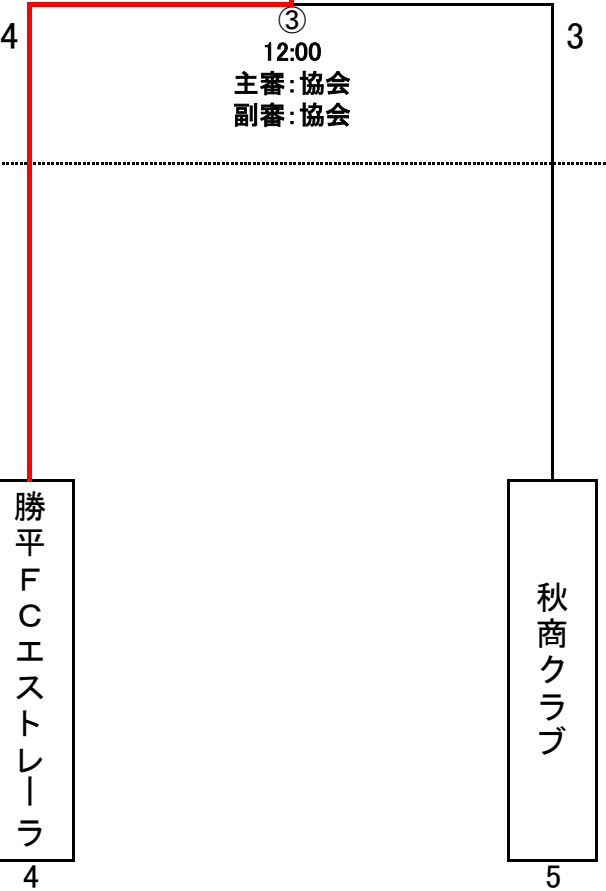

第22回全国クラブチームサッカー選手権大会 秋田県大会

会場: 8/2スペースプロジェクトDF、8/16秋田県フットボールセンター

8/16(日)

秋田県フットボールセンター

第1代表: 由利クラブ

第2代表: 勝平FC

8/2(日)

スペースプロジェクト
ドリームフィールド