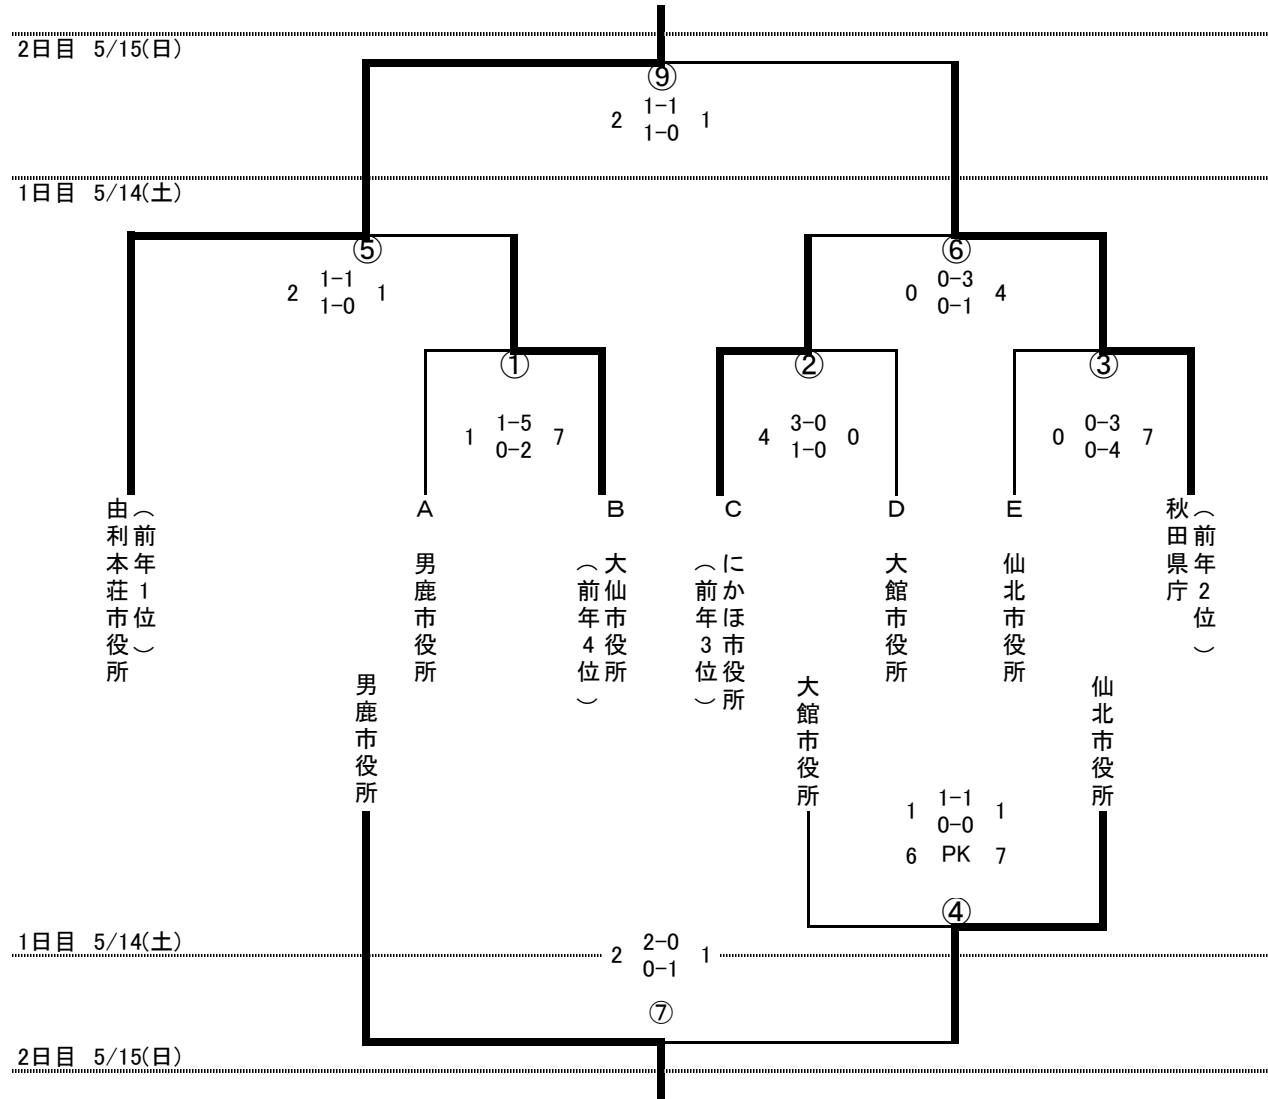

トーナメント表

2016/5/16 12:09

優勝 由利本荘市役所
 2位 秋田県庁
 3位 大仙市役所
 4位 にかほ市役所

※以上4チームが、東北予選会へ出場

2日目リーグ戦 5/15(日)
 水林会場 60分

	大仙市	にかほ市	男鹿市
大仙市		○ 5-3	○ 3-0
にかほ市	● 3-5		○ 4-1
男鹿市	● 0-3	● 1-4	