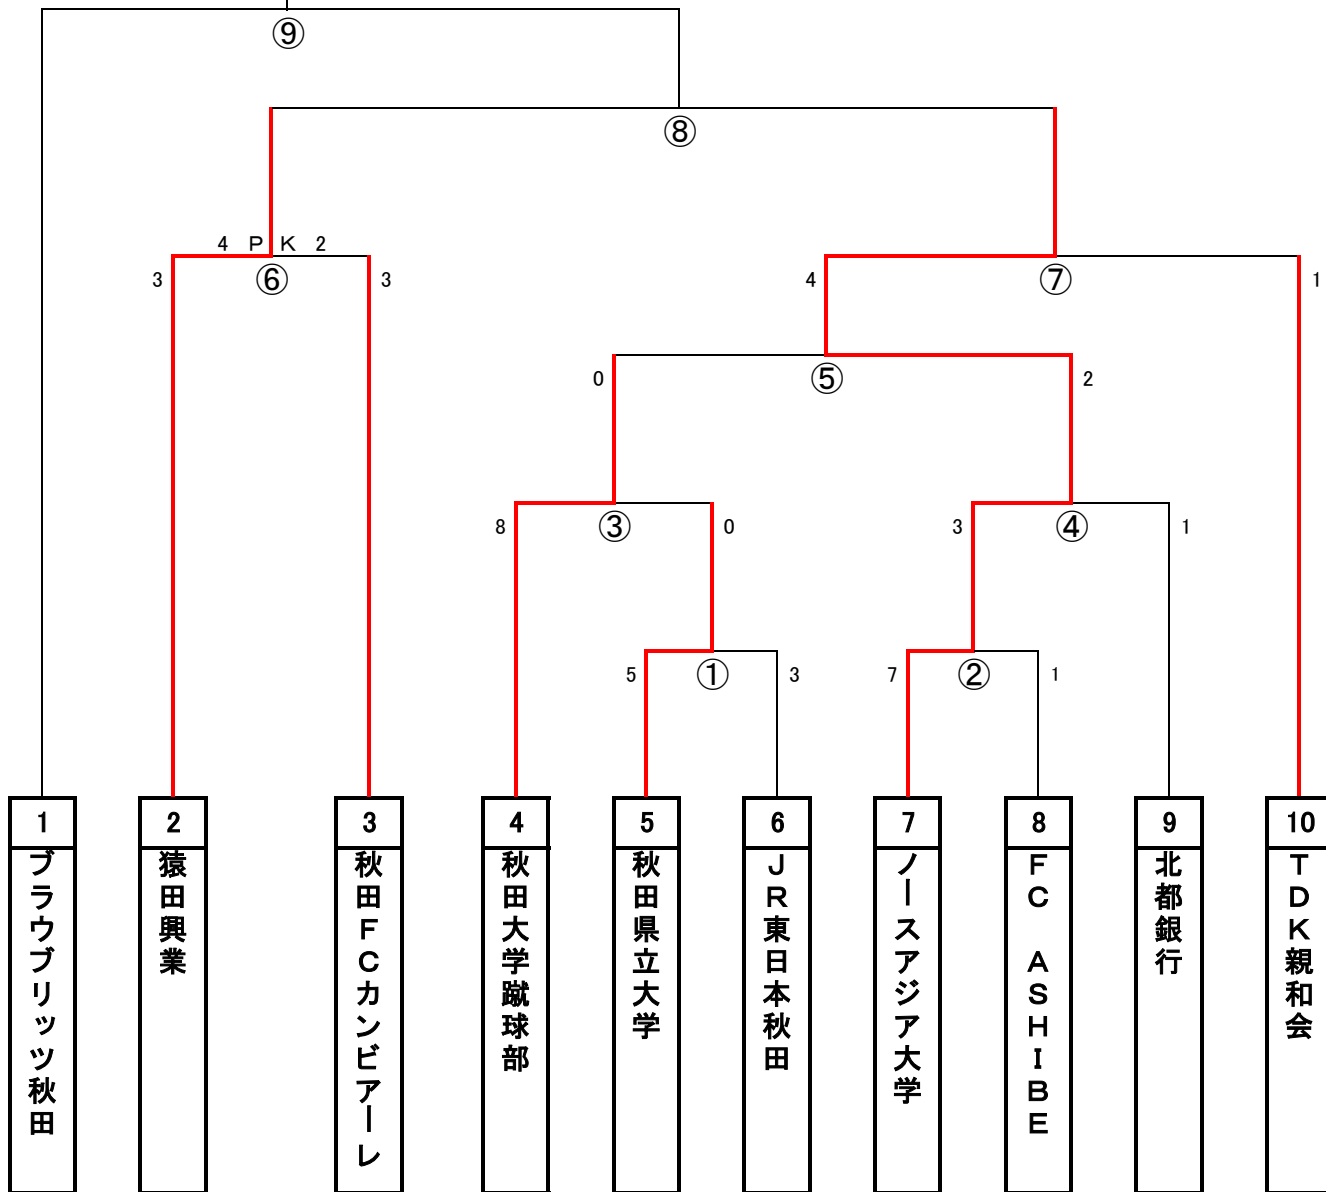

秋田県代表

第26回秋田県総合サッカー選手権大会兼天皇杯秋田県予選

大会日程・会場

7月10日	①・②・③・④	中央公園雄和球技場
7月17日	⑤	中央公園雄和球技場
7月18日	⑥・⑦	中央公園雄和球技場
7月31日	⑧	八橋陸上競技場
8月21日	⑨	あきぎんスタジアム

参加チーム

- ブラウブリッツ秋田
- 秋田FCカンビアーレ
- TDK親和会サッカー部
- 猿田興業株式会社
- 北都銀行サッカー部
- 秋田大学蹴球部
- ノースアジア大学サッカー部
- 秋田県立大学サッカー部
- JR東日本秋田
- FC ASHIBE

第26回 秋田県総合サッカー選手権大会(天皇杯秋田県予選)スケジュール表

開催日	マッチNO	キックオフ	チーム名	PK	前半	後半	VS	前半	後半	PK	チーム名	会場	主審	副審	副審
7月10日	①	9:30	秋田県立大学		3	2	VS	1	2		JR東日本秋田	雄和球技場	ASHIBE	ノースアジア	ノースアジア
	②	11:30	ノースアジア大学		2	5	VS	0	1		FC ASHIBE		JR東日本秋田	県立大	県立大
	③	13:30	秋田大学蹴球部		3	5	VS	0	0		秋田県立大学		協会	北都銀行	北都銀行
	④	15:30	ノースアジア大学		2	1	VS	1	0		北都銀行		協会	秋田大学	秋田大学
7月17日	⑤	10:00	秋田大学蹴球部		0	0	VS	1	1		ノースアジア大学	雄和球技場	協会	協会	協会
7月18日	⑥	11:00	猿田興業	4	1	2	VS	1	2	2	秋田FCカンビアーレ	雄和球技場	協会	協会	協会
	⑦	14:00	ノースアジア大学		2	2	VS	1	0		TDK親和会		協会	協会	協会
7月31日	⑧	10:00	猿田興業				VS				ノースアジア大学	八橋陸上競技場	協会	協会	協会
8月21日	⑨	14:04	ブラウブリッツ秋田				VS				⑧の勝	あきぎんスタジアム	協会	協会	協会