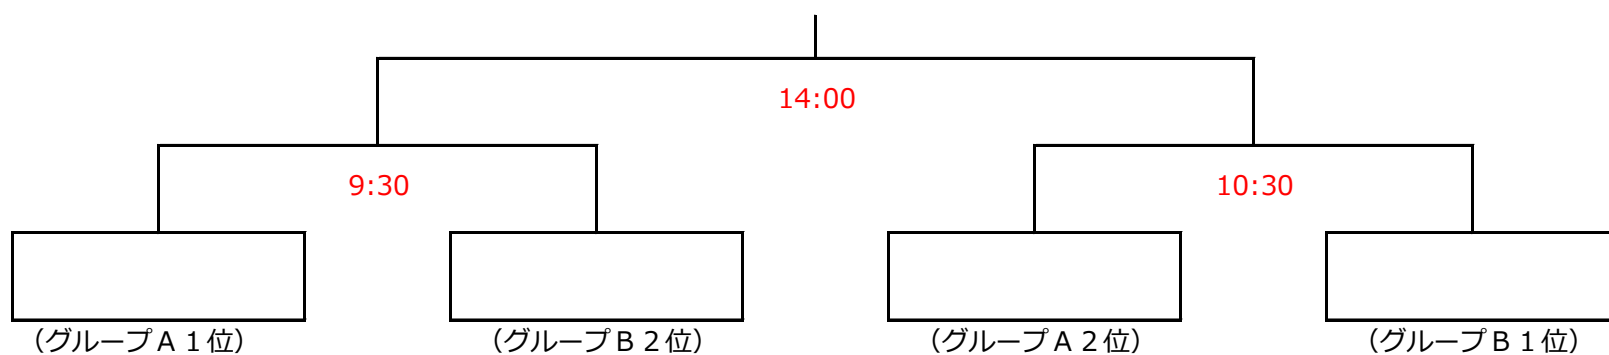

第24回東北女子フットサル選手権大会 兼
第14回全日本女子フットサル選手権大会秋田県大会・組合せ

期日：平成29年6月10日（土）～11日（日）／会場：美郷総合体育館「リリオス」

<6/11（日）決勝トーナメント> 準決勝10分、決勝12分ハーフプレーイング

マッチNo.	時間	対戦カード	主審	第2審	オフィシャル
11	9:30	A組1位 VS B組2位			A組2位、B組1位（各1人）
12	10:30	A組2位 VS B組1位			No.11の勝者(2人)
13	11:30	秋田工業高校 VS 角館高校			御所野、鳳鳴（各1人）
14	12:45	御所野学院 VS 大館鳳鳴高校			No.13の勝者（2人）
15	14:00	No.11の勝者 VS No.12の勝者			協会
16	15:15	No.13の勝者 VS No.14の勝者			協会

※) 対戦カード左側のチームが、ピッチに向かって左側のベンチ

( )は人数