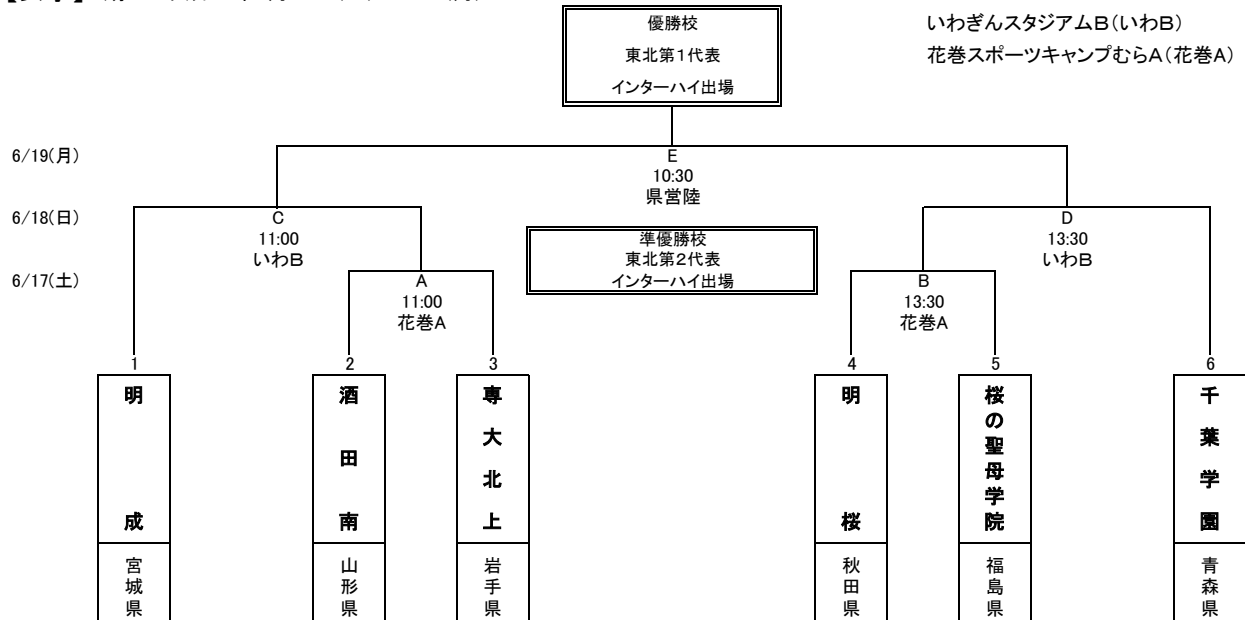

第59回東北高等学校サッカー選手権大会兼河北新報旗争奪サッカー選手権大会

【男子】 期日：平成29年6月16日(金)～19日(月)

会場：岩手県営運動公園陸上競技場(県営陸)
 いわぎんスタジアムA(いわA)
 岩手県営運動公園サッカーラグビー場第1グラウンド(県営サ)
 つなぎ多目的運動場(つなぎ)
 岩手県フットボールセンター(FBC)

第59回東北高等学校サッカー選手権大会 兼 平成29年度全国高等学校総合体育大会サッカー競技東北地域予選

【女子】 期日：平成29年6月17日(土)～19日(月)

会場：岩手県営運動公園陸上競技場(県営陸)
 いわぎんスタジアムB(いわB)
 花巻スポーツキャンプむらA(花巻A)

期日	開始時間	試合会場						
		岩手県営運動公園陸上競技場	岩手県営運動公園サッカーラグビー場第1グラウンド	いわぎんスタジアムA	いわぎんスタジアムB	つなぎ多目的運動場	岩手県フットボールセンター	花巻スポーツキャンプむらA
6/16(金)	11:00	【1】	【2】			【3】	【4】	
	13:30	【8】	【7】			【6】	【5】	
6/17(土)	11:00	【9】					【10】	A
	13:30	【12】					【11】	B
6/18(日)	11:00			【13】	C			
	13:30			【14】	D			
6/19(月)	10:30	E						
	13:00	【15】						