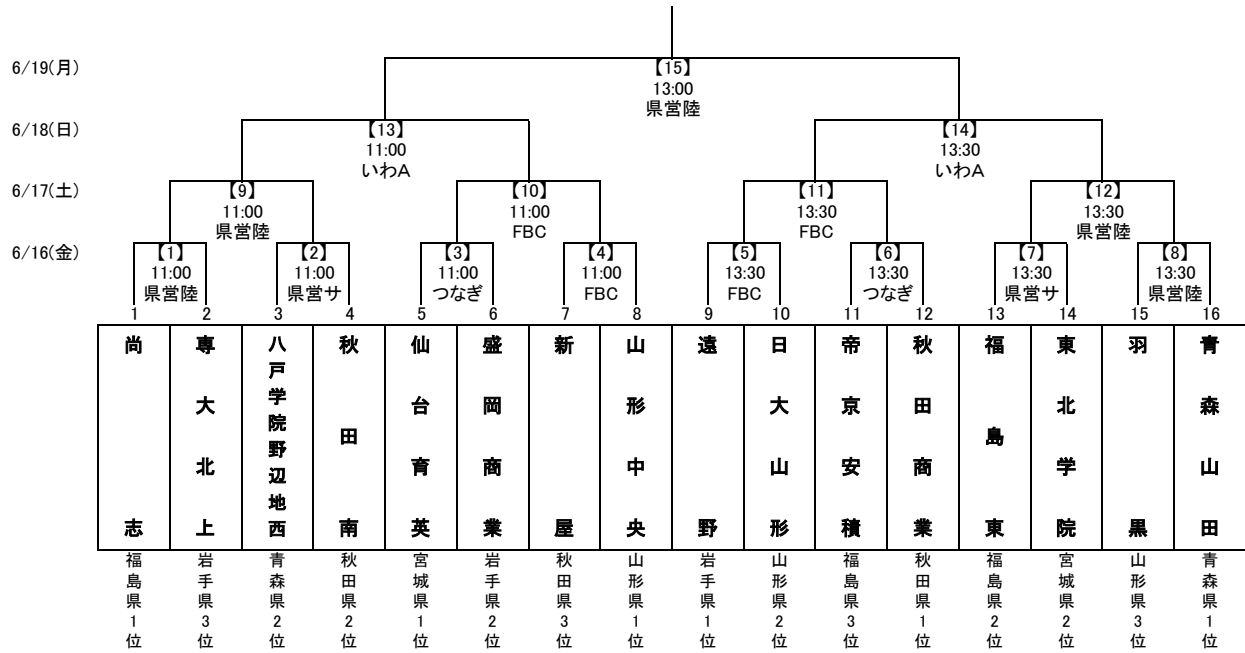

第59回東北高等学校サッカー選手権大会兼河北新報旗争奪サッカー選手権大会

【男子】 期日：平成29年6月16日(金)～19日(月)

会場：岩手県営運動公園陸上競技場(県営陸)
 いわぎんスタジアムA(いわA)
 岩手県営運動公園サッカーラグビー場第1グラウンド(県営サ)
 つなぎ多目的運動場(つなぎ)
 岩手県フットボールセンター(FBC)

第59回東北高等学校サッカー選手権大会 兼 平成29年度全国高等学校総合体育大会サッカー競技東北地域予選

【女子】 期日：平成29年6月17日(土)～19日(月)

会場：岩手県営運動公園陸上競技場(県営陸)
 いわぎんスタジアムB(いわB)
 花巻スポーツキャンプむらA(花巻A)

期日	開始時間	試合会場						
		岩手県営運動公園陸上競技場	岩手県営運動公園サッカーラグビー場第1グラウンド	いわぎんスタジアムA	いわぎんスタジアムB	つなぎ多目的運動場	岩手県フットボールセンター	花巻スポーツキャンプむらA
6/16(金)	11:00	【1】	【2】			【3】	【4】	
	13:30	【8】	【7】			【6】	【5】	
6/17(土)	11:00	【9】					【10】	A
	13:30	【12】					【11】	B
6/18(日)	11:00			【13】	C			
	13:30			【14】	D			
6/19(月)	10:30	E						
	13:00	【15】						