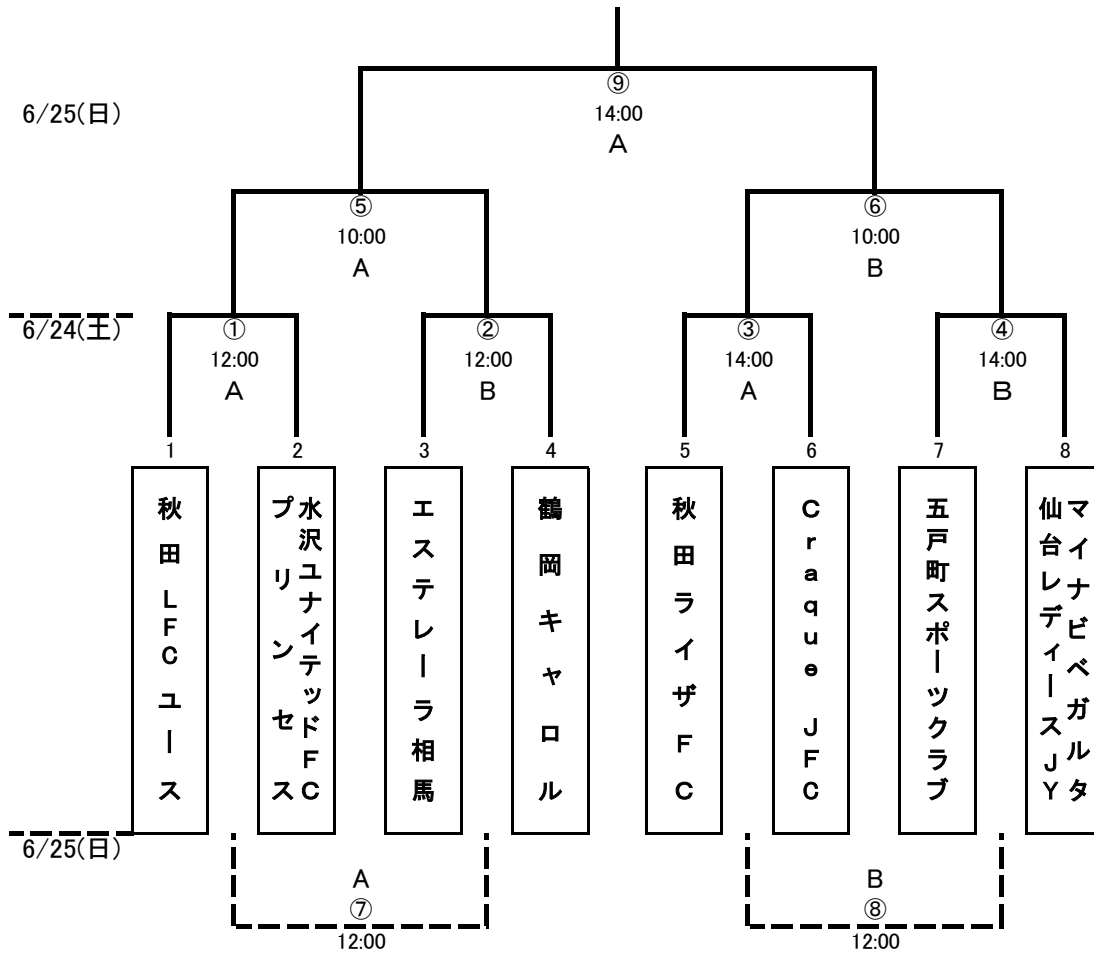

第22回全日本女子ユース(U-15)サッカー選手権大会東北地域大会

- 日程:平成29年6月24日(土)～6月25日(日)
- 会場:TDK秋田総合スポーツセンター内サッカー場

試合日程	TDKサッカー場(A)			TDKサッカー場(B)		
	チーム名	スコア	チーム名	チーム名	スコア	チーム名

6/24(土)	12:00	秋田LFCユース	:	水沢ユナイテッドFC プリンセス	:	エステレーラ相馬	:	鶴岡キャロル
	14:00	秋田ライザFC	:	Craque JFC	:	五戸町スポーツ クラブ	:	マイナビベガルタ 仙台レディースJY

6/25(日)	10:00	①勝	:	②勝	③勝	:	④勝
	12:00	①負	:	②負	③負	:	④負
	14:00	⑤勝	:	⑥勝			