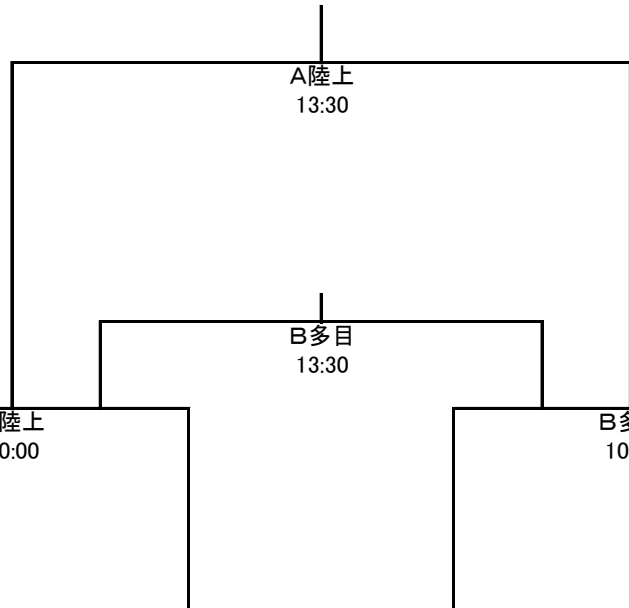

平成29年度東北中学校体育大会 第38回東北中学校サッカー大会組合せ

会場: 鶴岡市小真木原運動公園
A - 陸上競技場 使用球モルテン
B - 東多目的広場 使用球ミカサ

8月6日

8月5日

8月4日