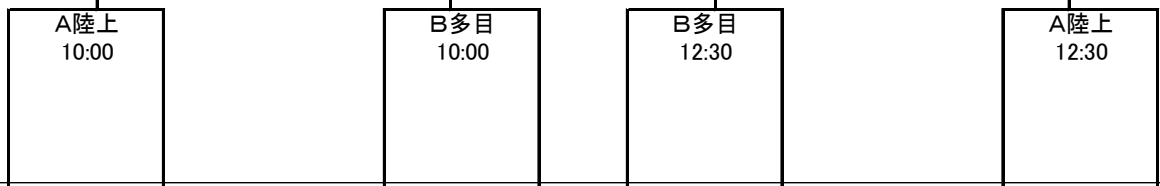

平成29年度東北中学校体育大会 第38回東北中学校サッカー大会組合せ

会場: 鶴岡市小真木原運動公園
A - 陸上競技場 使用球モルテン
B - 東多目的広場 使用球ミカサ

8月6日

8月5日

8月4日