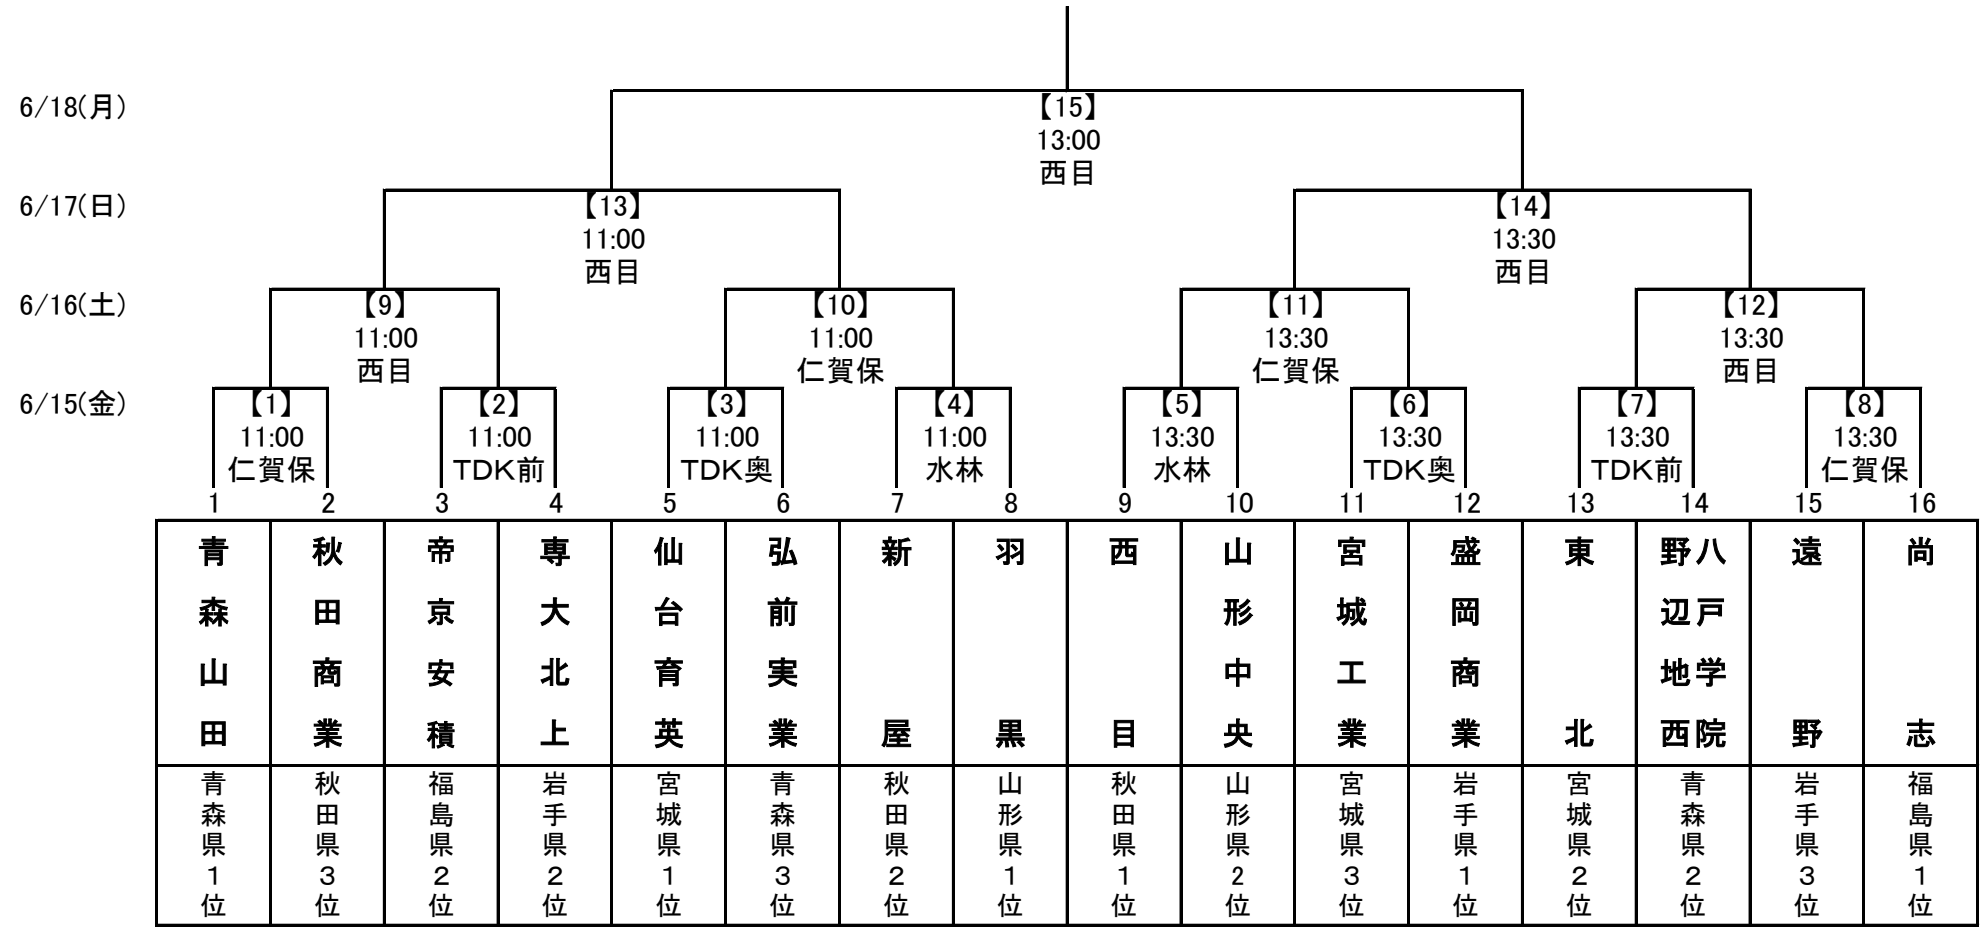

第60回東北高等学校サッカー選手権大会兼河北新報旗争奪サッカー選手権大会

【男子】 期日：平成30年6月15日(金)～18日(月)

会場：西目カントリーパーク(西目)
仁賀保グリーンフィールド(仁賀保)
水林陸上競技場(水林)
TDK秋田総合スポーツセンター(TDK)

第60回東北高等学校サッカー選手権大会 兼 平成30年度全国高等学校総合体育大会サッカー競技東北地域予選

【女子】 期日：平成30年6月16日(土)～18日(月)

会場：西目カントリーパーク(西目)
水林陸上競技場(水林)

| 期日 | 開始時間 | 試合会場 | | | | |
|---------|-------|------------|--------------|---------|------------------|------------------|
| | | 西目カントリーパーク | 仁賀保グリーンフィールド | 水林陸上競技場 | TDK秋田総合スポーツセンター前 | TDK秋田総合スポーツセンター奥 |
| 6/15(金) | 11:00 | | 【1】 | 【4】 | 【2】 | 【3】 |
| | 13:30 | | 【8】 | 【5】 | 【7】 | 【6】 |
| 6/16(土) | 11:00 | 【9】 | 【10】 | A | | |
| | 13:30 | 【12】 | 【11】 | B | | |
| 6/17(日) | 11:00 | 【13】 | | C | | |
| | 13:30 | 【14】 | | D | | |
| 6/18(月) | 10:30 | E | | | | |
| | 13:00 | 【15】 | | | | |