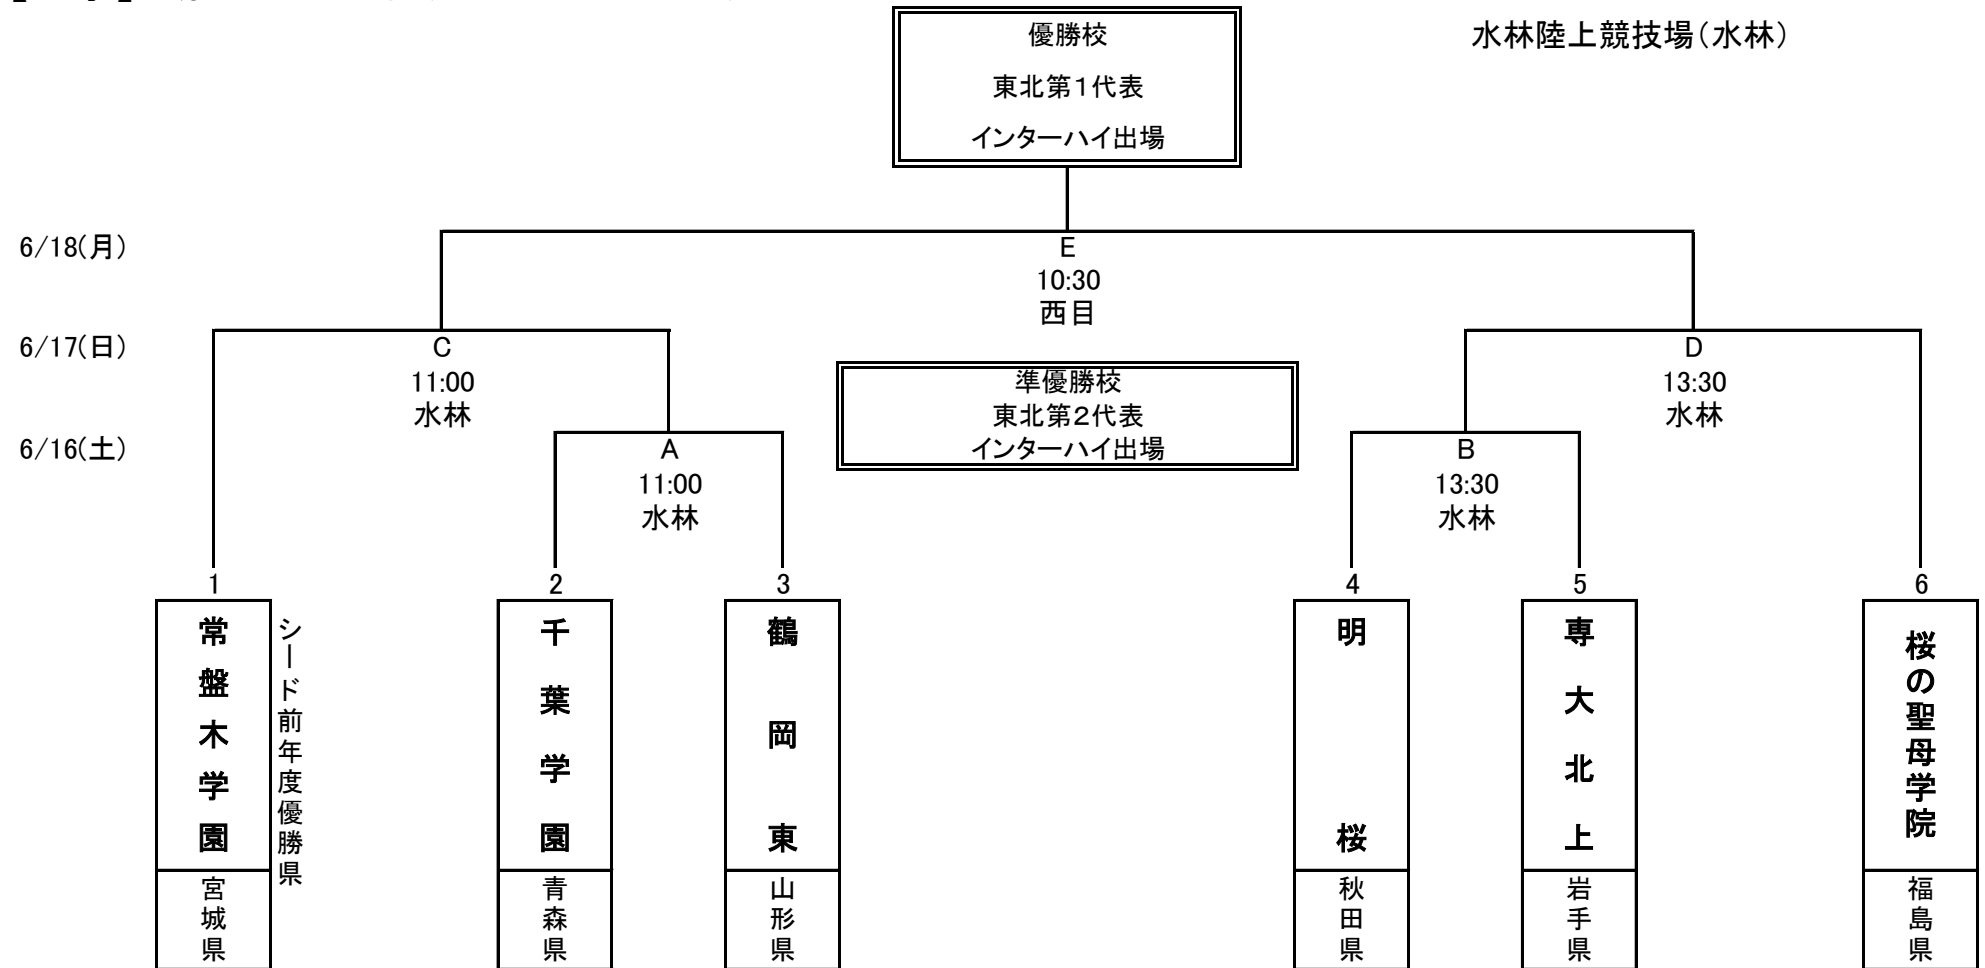

第60回東北高等学校サッカー選手権大会兼河北新報旗争奪サッカー選手権大会

【男子】 期日：平成30年6月15日(金)～18日(月)

会場：西目カントリーパーク(西目)
仁賀保グリーンフィールド(仁賀保)
水林陸上競技場(水林)
TDK秋田総合スポーツセンター(TDK)

第60回東北高等学校サッカー選手権大会 兼 平成30年度全国高等学校総合体育大会サッカー競技東北地域予選

【女子】 期日：平成30年6月16日(土)～18日(月)

会場：西目カントリーパーク(西目)
水林陸上競技場(水林)

| 期日 | 開始時間 | 試合会場 | | | | |
|---------|-------|------------|--------------|---------|------------------|------------------|
| | | 西目カントリーパーク | 仁賀保グリーンフィールド | 水林陸上競技場 | TDK秋田総合スポーツセンター前 | TDK秋田総合スポーツセンター奥 |
| 6/15(金) | 11:00 | | 【1】 | 【4】 | 【2】 | 【3】 |
| | 13:30 | | 【8】 | 【5】 | 【7】 | 【6】 |
| 6/16(土) | 11:00 | 【9】 | 【10】 | A | | |
| | 13:30 | 【12】 | 【11】 | B | | |
| 6/17(日) | 11:00 | 【13】 | | C | | |
| | 13:30 | 【14】 | | D | | |
| 6/18(月) | 10:30 | E | | | | |
| | 13:00 | 【15】 | | | | |