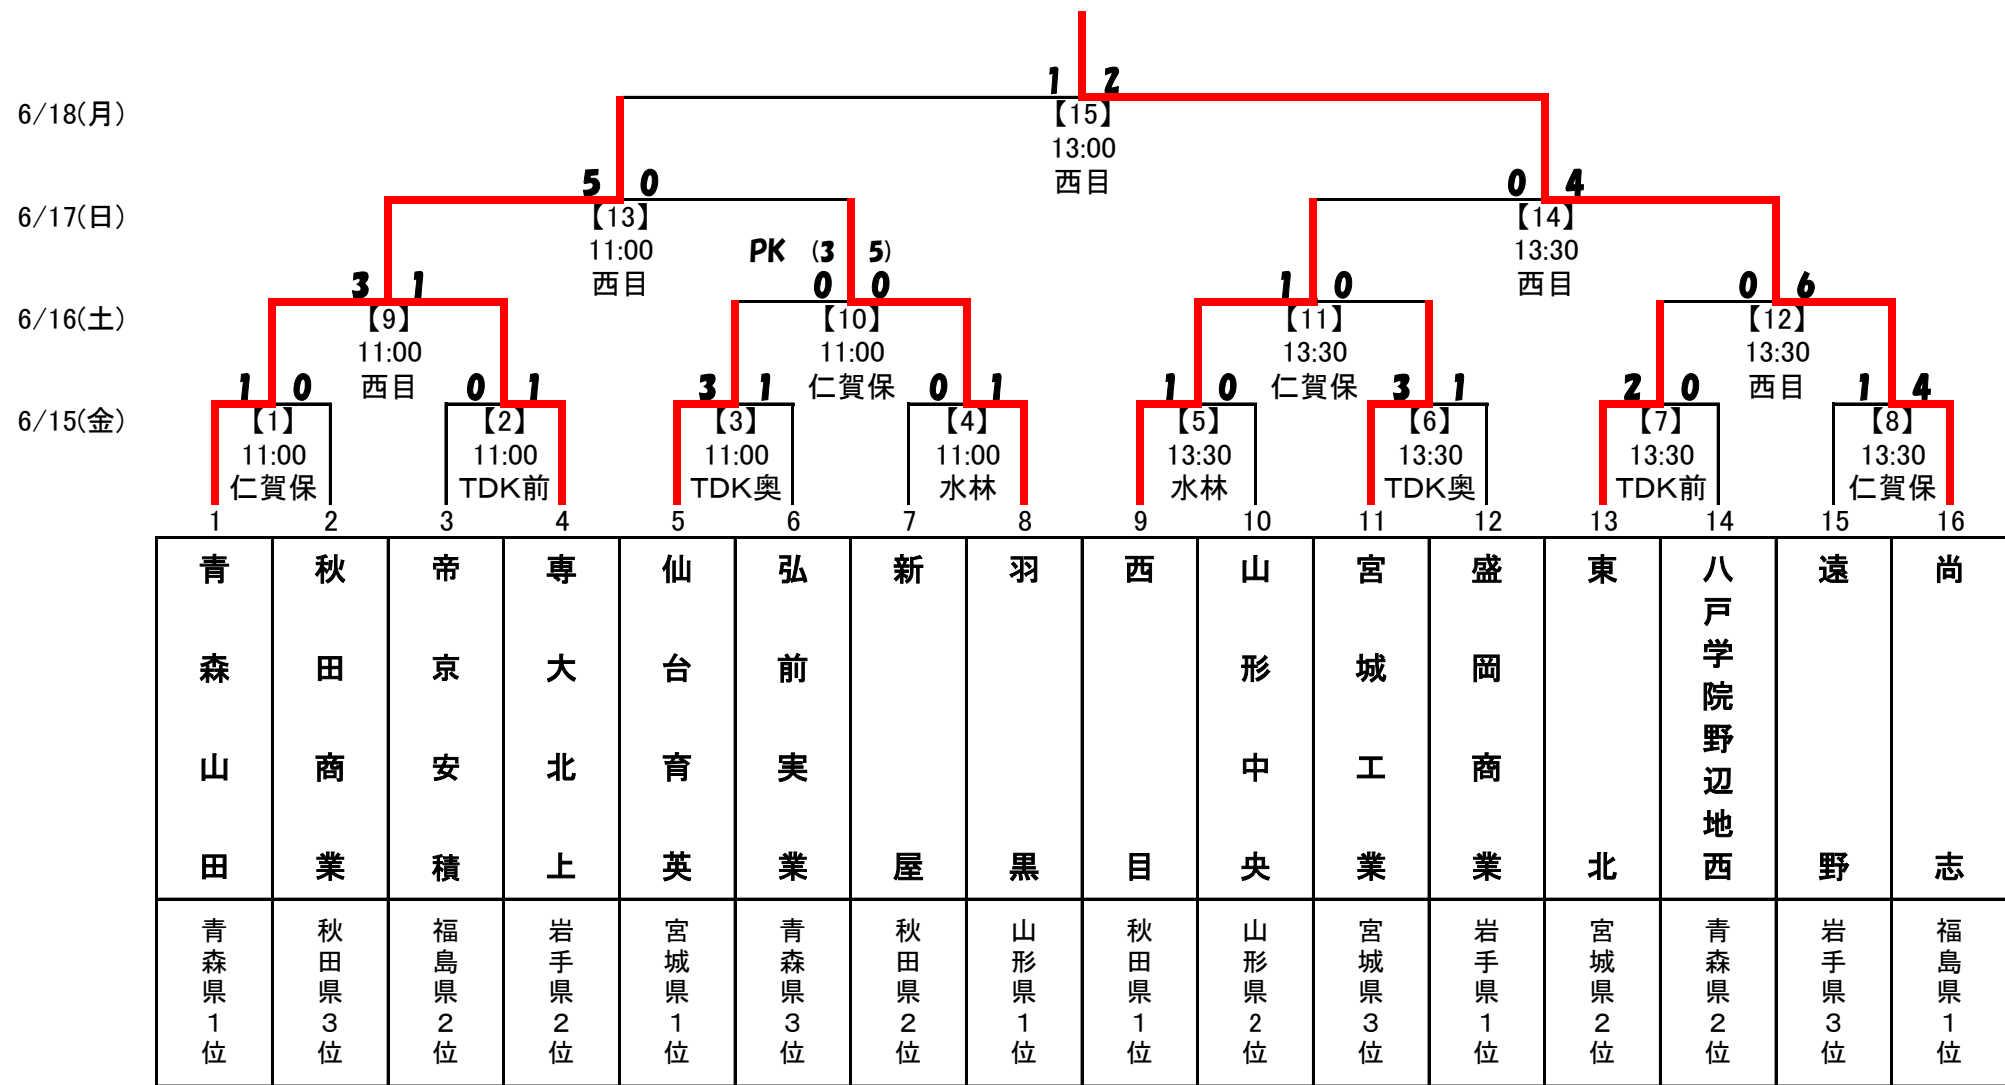

第60回東北高等学校サッカー選手権大会兼河北新報旗争奪サッカー選手権大会

【男子】 期日:平成30年6月15日(金)~18日(月)

会場: 西目カントリーパーク(西目)
仁賀保グリーンフィールド(仁賀保)
水林陸上競技場(水林)
TDK秋田総合スポーツセンター(TDK)

第60回東北高等学校サッカー選手権大会 兼 平成30年度全国高等学校総合体育大会サッカー競技東北地域予選

【女子】 期日:平成30年6月16日(土)~18日(月)

会場: 西目カントリーパーク(西目)
水林陸上競技場(水林)

期日	開始時間	試合会場				
		西目カントリーパーク	仁賀保グリーンフィールド	水林陸上競技場	TDK秋田総合スポーツセンター前	TDK秋田総合スポーツセンター奥
6/15(金)	11:00		【1】	【4】	【2】	【3】
	13:30		【8】	【5】	【7】	【6】
6/16(土)	11:00	【9】	【10】	A		
	13:30	【12】	【11】	B		
6/17(日)	11:00	【13】		C		
	13:30	【14】		D		
6/18(月)	10:30	E				
	13:00	【15】				