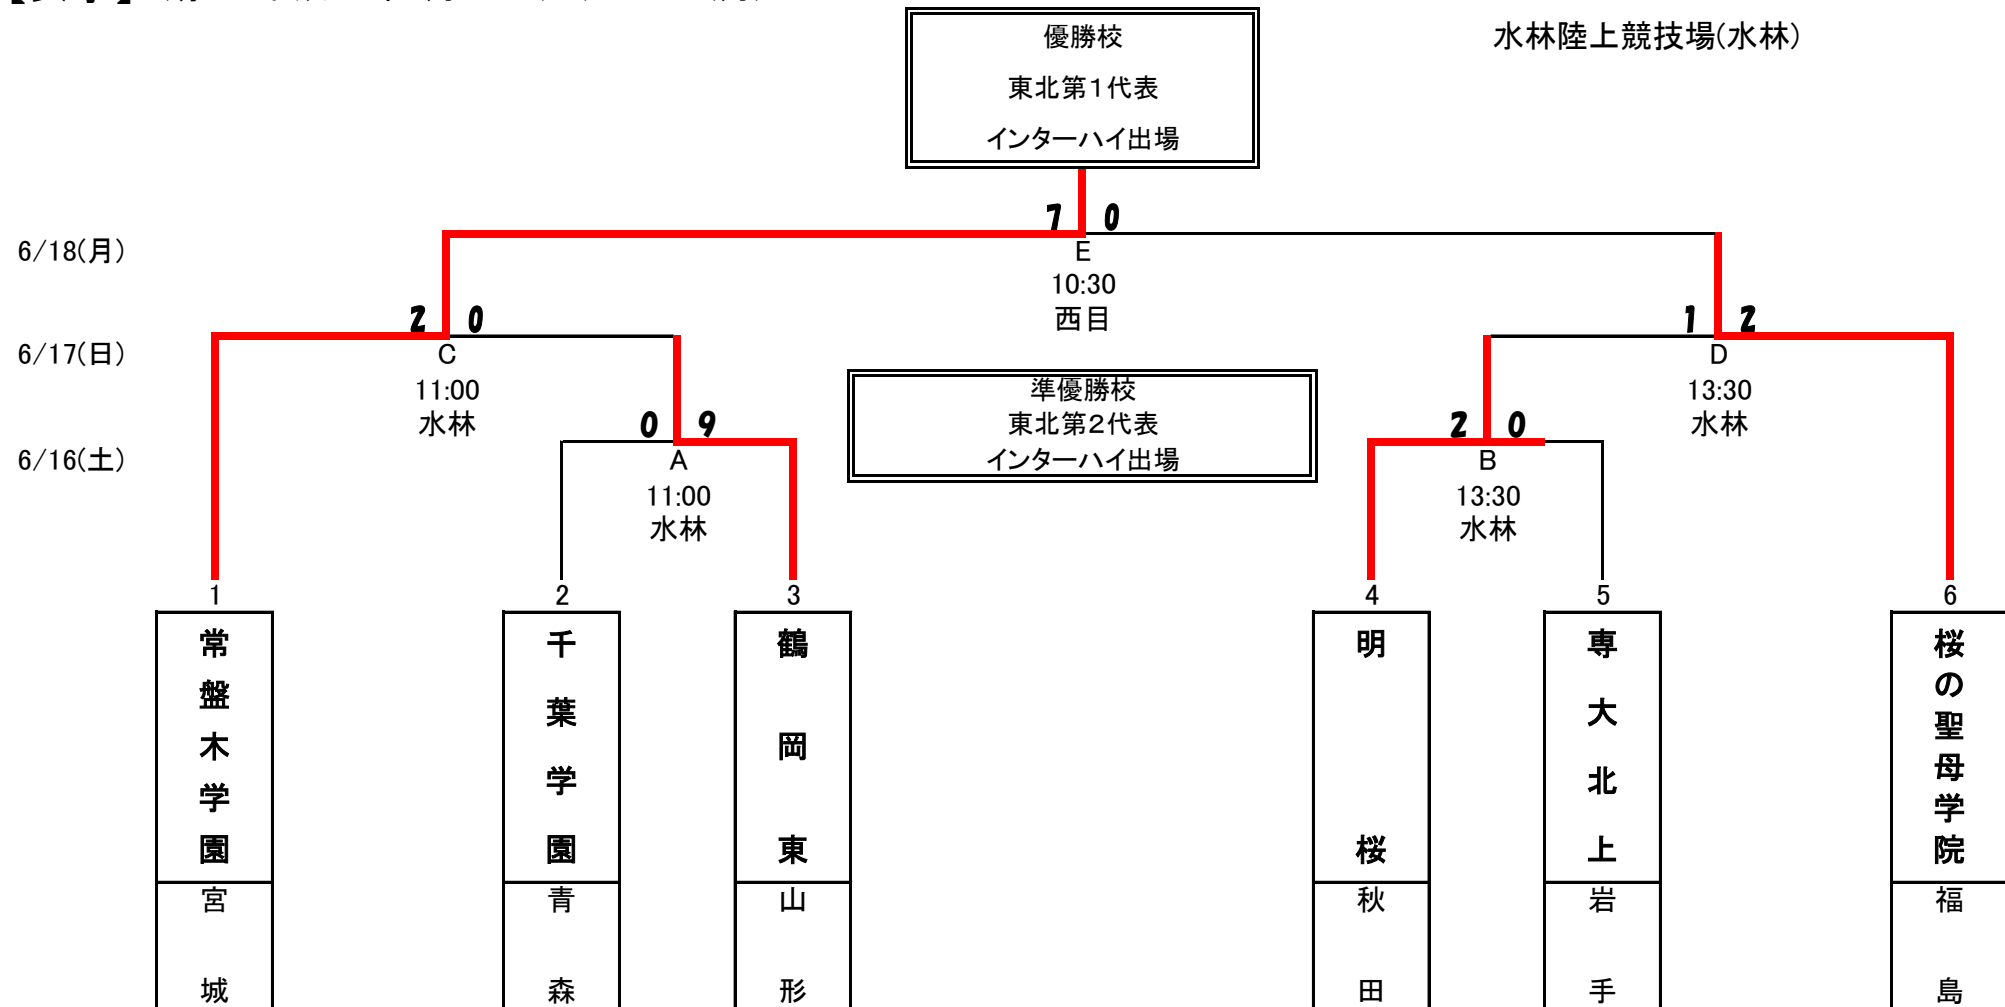

第60回東北高等学校サッカー選手権大会兼河北新報旗争奪サッカー選手権大会

【男子】 期日:平成30年6月15日(金)~18日(月)

会場: 西目カントリーパーク(西目)
仁賀保グリーンフィールド(仁賀保)
水林陸上競技場(水林)
TDK秋田総合スポーツセンター(TDK)

第60回東北高等学校サッカー選手権大会 兼 平成30年度全国高等学校総合体育大会サッカー競技東北地域予選

【女子】 期日:平成30年6月16日(土)~18日(月)

会場: 西目カントリーパーク(西目)
水林陸上競技場(水林)

期日	開始時間	試合会場				
		西目カントリーパーク	仁賀保グリーンフィールド	水林陸上競技場	TDK秋田総合スポーツセンター前	TDK秋田総合スポーツセンター奥
6/15(金)	11:00		【1】	【4】	【2】	【3】
	13:30		【8】	【5】	【7】	【6】
6/16(土)	11:00	【9】	【10】	A		
	13:30	【12】	【11】	B		
6/17(日)	11:00	【13】		C		
	13:30	【14】		D		
6/18(月)	10:30	E				
	13:00	【15】				