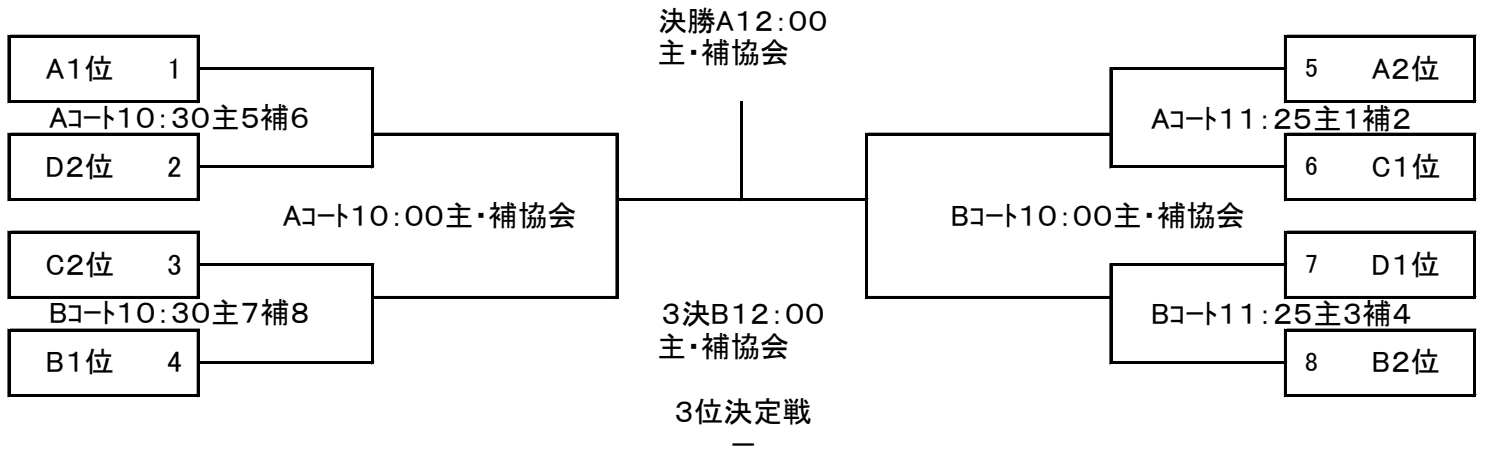

6月29日 雄和広場 A				主審	補助審	雄和広場 B				主審	補助審	
9:00	外旭川	K	象潟	十文字	能代	横手	K	旭北	由利GB	金浦		
9:40	十文字	L	能代	外旭川	象潟	由利GB	L	金浦	横手	旭北		
10:20	角館	D	BB秋田	協会	仁井田							
11:15	外旭川	K	横手	十文字	由利GB	象潟	K	旭北	能代	金浦		
11:55	十文字	L	由利GB	外旭川	横手	能代	L	金浦	象潟	旭北		
12:35	仁井田	D	角館	協会	BB秋田							
13:30	旭北	K	外旭川	金浦	十文字	象潟	K	横手	能代	由利GB		
14:10	金浦	L	十文字	旭北	外旭川	能代	L	由利GB	象潟	横手		
14:50	BB秋田	D	仁井田	協会	角館							
6月29日 雄和広場 C				主審	補助審	雄和広場 D				主審	補助審	
9:00	旭南	M	八橋	河辺	下新城・寺内	本荘南	M	築山	牛島	大住		
9:40	鹿角	N	四ツ小屋	旭南	八橋	土崎	N	比内	本荘南	築山		
10:20	下新城・寺内	O	牛島	鹿角	四ツ小屋	大住	O	河辺	土崎	比内		
11:00	旭南	M	本荘南	下新城・寺内	牛島	八橋	M	築山	大住	河辺		
11:40	鹿角	N	土崎	旭南	本荘南	四ツ小屋	N	比内	八橋	築山		
12:20	下新城・寺内	O	大住	鹿角	土崎	牛島	O	河辺	四ツ小屋	比内		
13:00	築山	M	旭南	下新城・寺内	大住	八橋	M	本荘南	牛島	河辺		
13:40	比内	N	鹿角	築山	旭南	四ツ小屋	N	土崎	八橋	本荘南		
14:20	河辺	O	下新城・寺内	比内	鹿角	牛島	O	大住	四ツ小屋	土崎		

* チビリンピック 各グループ成績上位2チームが決勝トーナメントに進出する。

* 8人制 各グループ成績上位2チームが決勝トーナメントに進出する。

2019 チビリンピック秋田県大会

1回戦=7月13日 雄和広場 準決勝から=7月14日 スカイドーム

試合時間45分(15-15-5-15)

2019(第11回)全県8人制少年サッカー大会

1回戦・準々決勝=7月13日 雄和広場 準決勝から=7月14日 スカイドーム
 試合時間 15-5-15