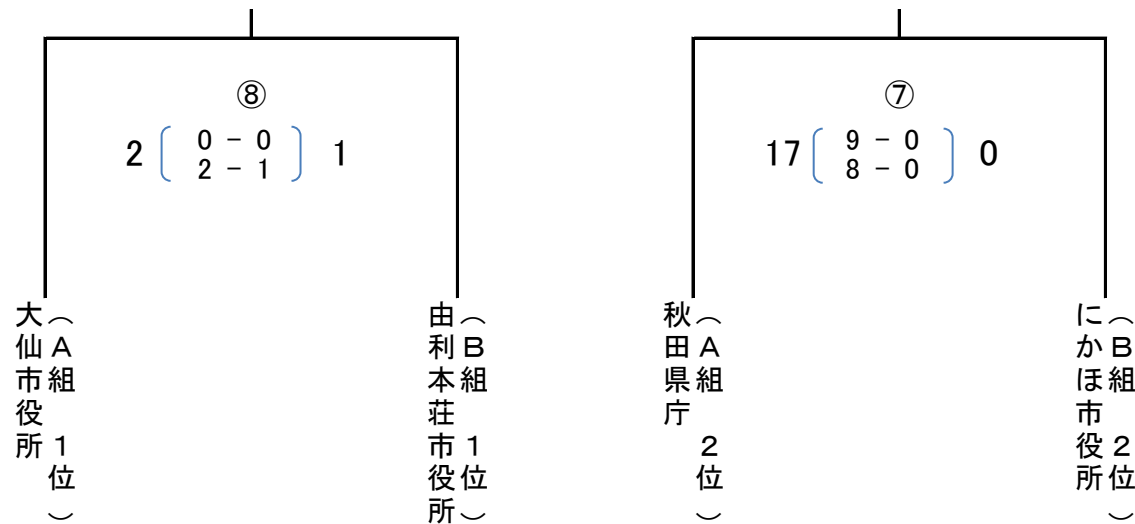

第48回(R1)全国自治体職員サッカー選手権大会秋田県予選会

期日:5月12日(日)

会場:西目カントリーパークサッカー場(由利本荘市西目町)

1. 1位 大仙市役所
   2位 由利本荘市役所
   3位 秋田県庁
   4位 にかほ市役所

※以上4チームが、東北予選会へ出場

NO	時間	対戦カード		審判		
				主審	副審	第4の審判
⑦	11:00-12:20	A組2位	B組2位	A組1位	B組1位	A組1位
⑧	13:00-14:20	A組1位	B組1位	A組2位	B組2位	A組2位