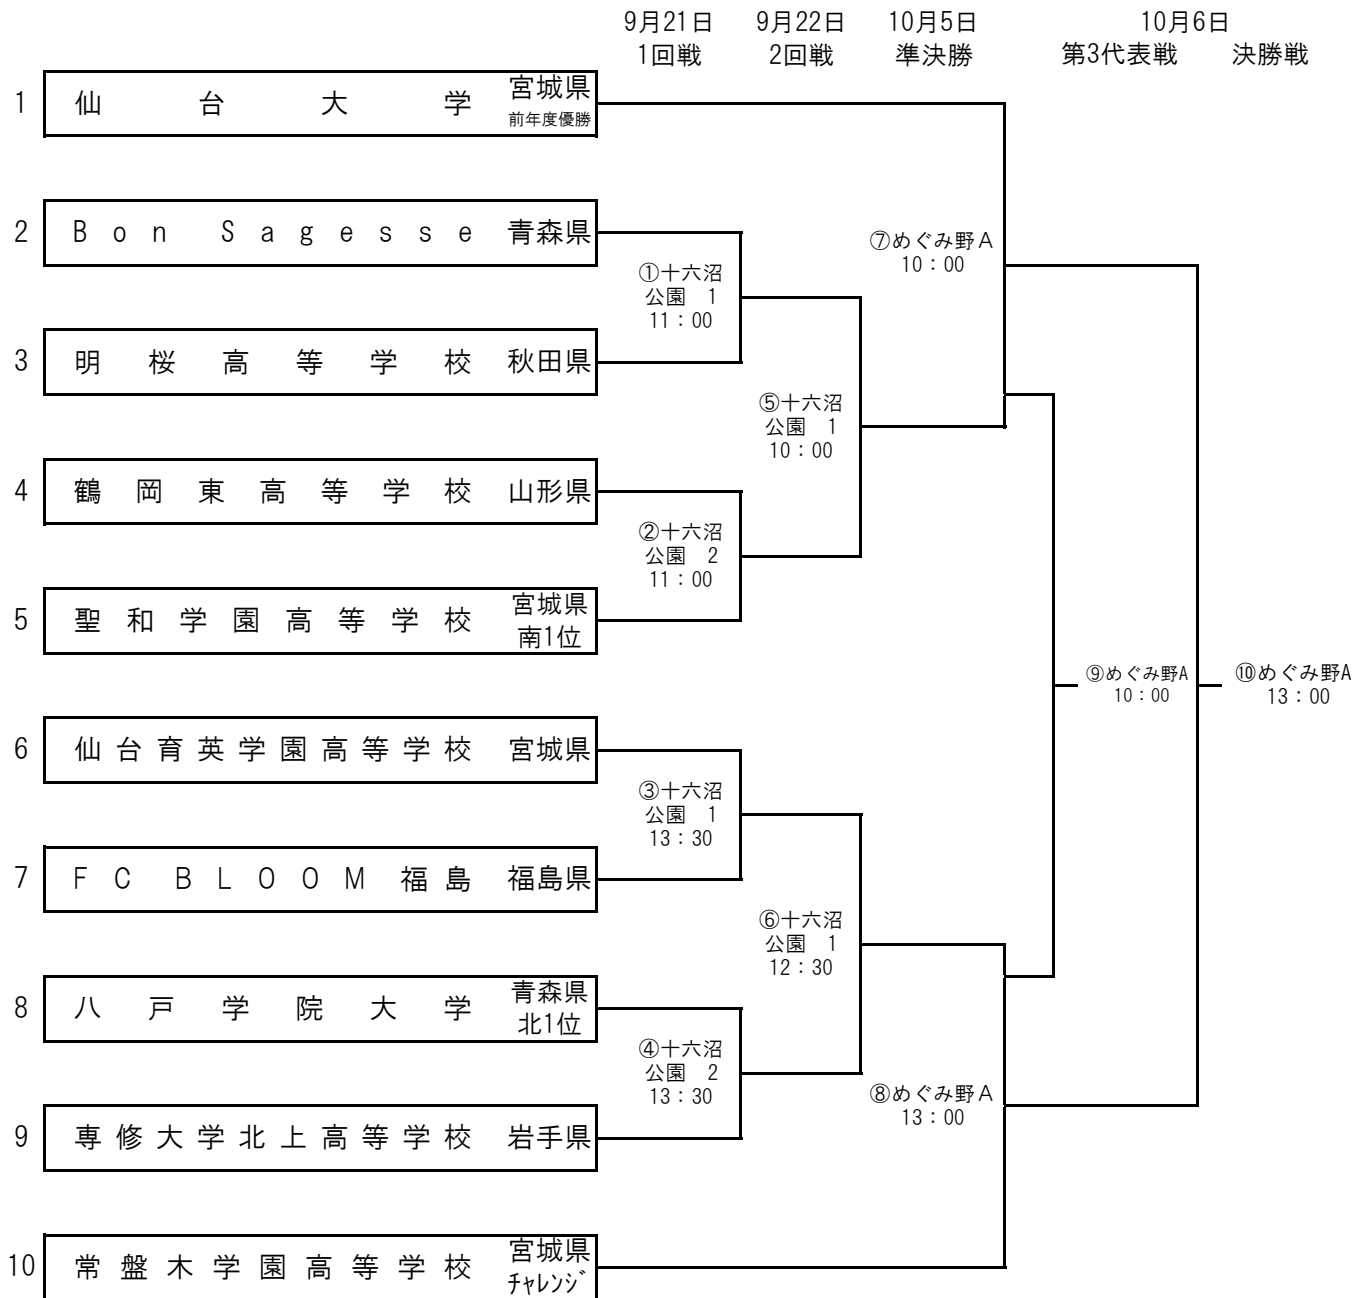

THFA河北新報旗争奪 第38回東北女子サッカー選手権大会
兼 第41回皇后杯JFA全日本女子サッカー選手権大会東北大会

組合せ表

試合日程		十六沼公園サッカー場人工芝1				十六沼公園サッカー場人工芝2			
		マッチ No.	チーム名	スコア	チーム名	マッチ No.	チーム名	スコア	
9/21(土)	11:00	①		:		②		:	
	13:30	③		:		④		:	
9/22(日)	10:00	⑤	①勝	:	②勝				
	12:30	⑥	③勝	:	④勝				
試合日程		みやぎ生協めぐみ野サッカー場 A							
10/5(土)	10:00	⑦	仙台大学	:	⑤勝				
	13:00	⑧	⑥勝	:	常盤木学園高校				
10/6(日)	10:00	⑨	⑤負	:	⑥負				
	13:00	⑩	⑤勝	:	⑥勝				