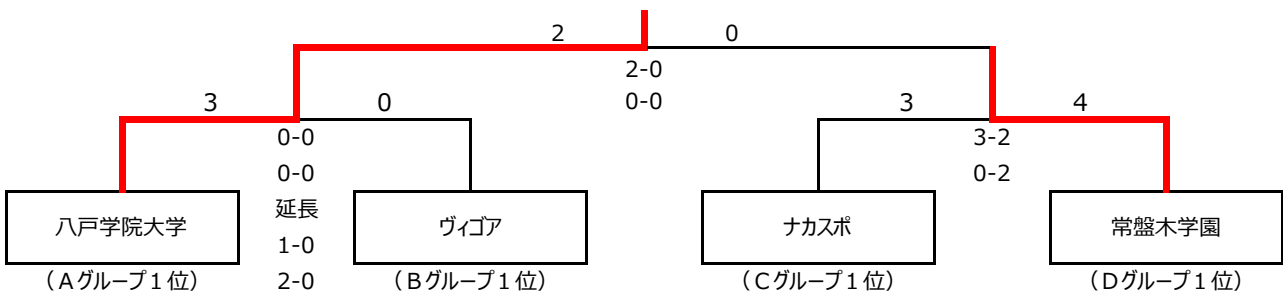

第26回東北女子フットサル選手権大会 兼 JFA第16回全日本女子フットサル選手権大会東北大会／結果

期日：2019年8月24日（土）～25日（日）／会場：本宮市総合体育館・小野町町民体育館

《1次ラウンド》8月24日（土）本宮市総合体育館（12-5-12）

○Aグループ

	八戸学院大学ファースト	秋田ライザFC	FCベにばな	勝点	得点	失点	差	順位
A1（青森第1） 八戸学院大学ファースト		○ 13-1	○ 6-1	6	19	2	17	1
A2（秋田第2） 秋田ライザFC	● 1-13		● 2-4	0	3	17	-14	3
A3（山形第2） FCベにばな	● 1-6	○ 4-2		3	5	8	-3	2

○Bグループ

	ヴィゴア	フリア ロッハ	コバルト-レ女川 ジュニアユース女子	勝点	得点	失点	差	順位
B1（岩手第1） ヴィゴア		○ 2-1	○ 5-1	6	7	2	5	1
B2（福島第1） フリア ロッハ	● 1-2		○ 3-2	3	4	4	0	2
B3（宮城第2） コバルト-レ女川ジュニアユース女子	● 1-5	● 2-3		0	3	8	-5	3

○Cグループ

	ナカスポ	クラッキ ジェイエフシー	ヴィクティナ	勝点	得点	失点	差	順位
C1（青森第2） ナカスポ		○ 14-2	○ 5-2	6	19	4	15	1
C2（山形第1） クラッキ ジェイエフシー	● 2-14		● 3-5	0	5	19	-14	3
C3（秋田第1） ヴィクティナ	○ 5-3	● 2-5		3	7	8	-1	2

○Dグループ

	常盤木学園高等学校	マーメイド	鶴岡キャロル	勝点	得点	失点	差	順位
D1（宮城第1） 常盤木学園高等学校		● 0-1	○ 10-0	3	10	1	9	1
D2（岩手第2） マーメイド	○ 1-0		● 1-2	3	2	2	0	2
D3（山形第3） 鶴岡キャロル	● 0-10	○ 2-1		3	2	11	-9	3

試合時間		Aコート		Bコート	
第1試合	10:30	(A1) 八戸学院大学 7-1 6-0	秋田ライザ (A2)	(C1) ナカスポ 6-0 8-2	クラッキ (C2)
第2試合	11:45	(B1) ヴィゴア 2-1 0-0	フリア ロッハ (B2)	(D1) 常盤木学園 0-0 0-1	マーメイド (D2)
第3試合	13:00	(A2) 秋田ライザ 1-2 1-2	べにばな (A3)	(C2) クラッキ 0-3 3-2	ヴィクティナ (C3)
第4試合	14:15	(B2) フリア ロッハ 1-0 2-2	コバルト-レ女川 (B3)	(D2) マーメイド 1-1 0-1	鶴岡キャロル (D3)
第5試合	15:30	(A3) ベにばな 1-4 0-2	八戸学院大学 (A1)	(C3) ヴィクティナ 1-2 1-3	ナカスポ (C1)
第6試合	16:45	(B3) コバルト-レ女川 0-2 1-3	ヴィゴア (B1)	(D3) 鶴岡キャロル 0-5 0-5	常盤木学園 (D1)

《決勝ラウンド》8月25日（日）小野町町民体育館（15-10-15）

※優勝及び準優勝チームは、2019年11月2日（土）～4日（月・祝）石川県いしかわ総合スポーツセンターで行われる全国大会に出場する