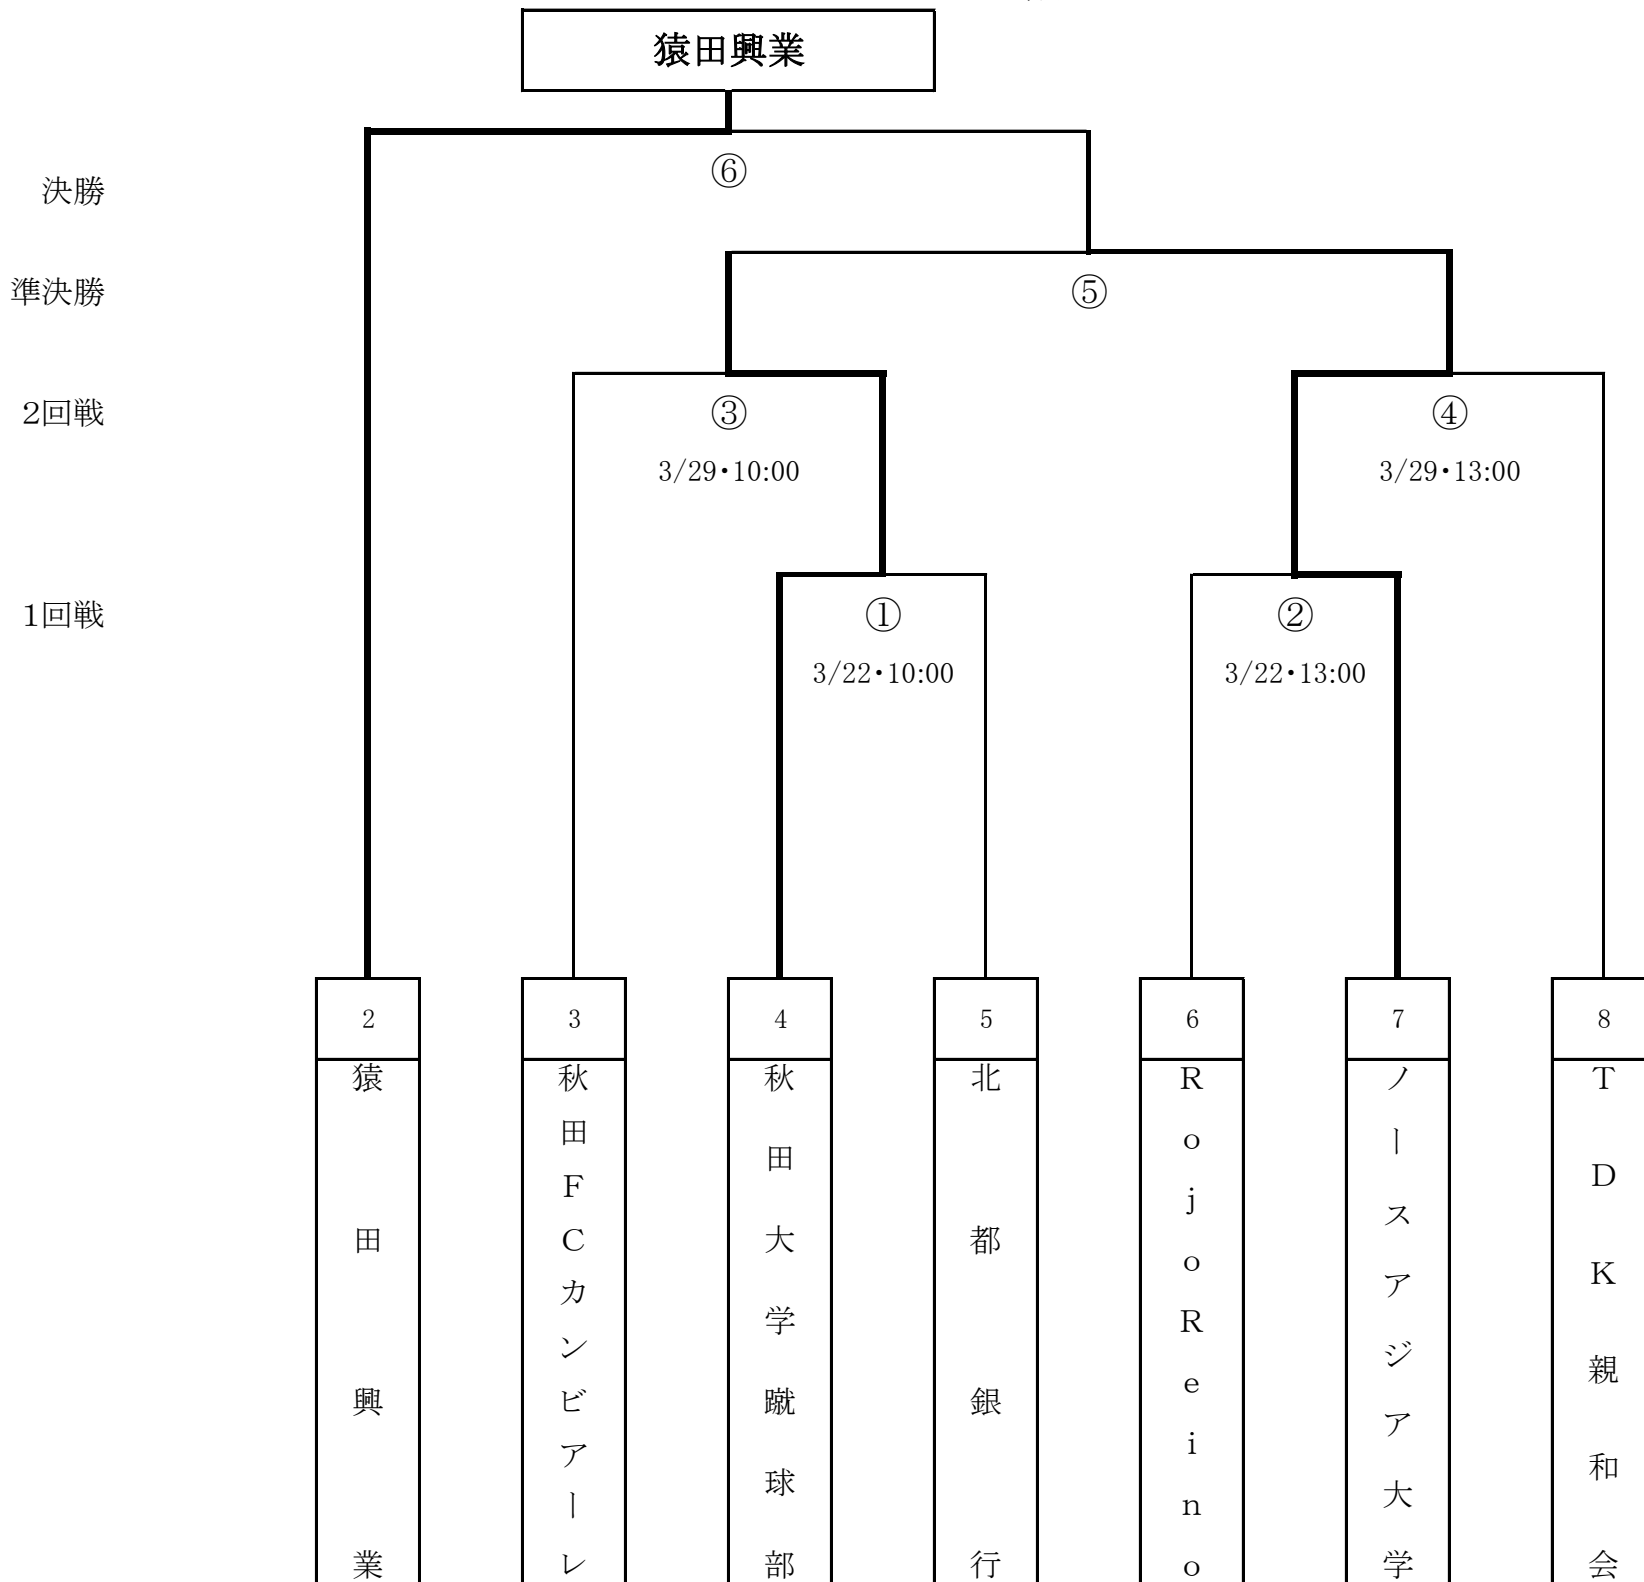

第30回秋田県総合サッカー選手権大会兼天皇杯JFA第100回全日本サッカー選手権大会秋田県代表決定戦

開催日	マッチNo	試合会場
3月22日	①・②	スペースプロジェクトドリームフィールド
3月29日	③・④	スペースプロジェクトドリームフィールド
6月28日	⑤	スペースプロジェクトドリームフィールド
7月5日	⑥	スペースプロジェクトドリームフィールド

※審判は全試合協会派遣

マッチNo	開催日	会場	キックオフ	対戦カード			試合結果	前半	後半	PK戦
①	3月22日	スペースプロジェクトドリームフィールド	10:00	秋田大学蹴球部	VS	北都銀行	抽選により秋田大学			
②			13:00	RojoReino	VS	ノースアジア大学	抽選によりノースアジア大学			
③	3月29日		10:00	秋田FCカンビアーレ	VS	秋田大学蹴球部	抽選により秋田大学			
④			13:00	ノースアジア大学	VS	TDK親和会	抽選によりノースアジア大学			
⑤	6月28日		14:00	秋田大学蹴球部	VS	ノースアジア大学	0 - 1	0 - 0	0 - 1	-
⑥	7月5日		14:00	猿田興業	VS	ノースアジア大学	2 - 1	2 - 0	0 - 1	-