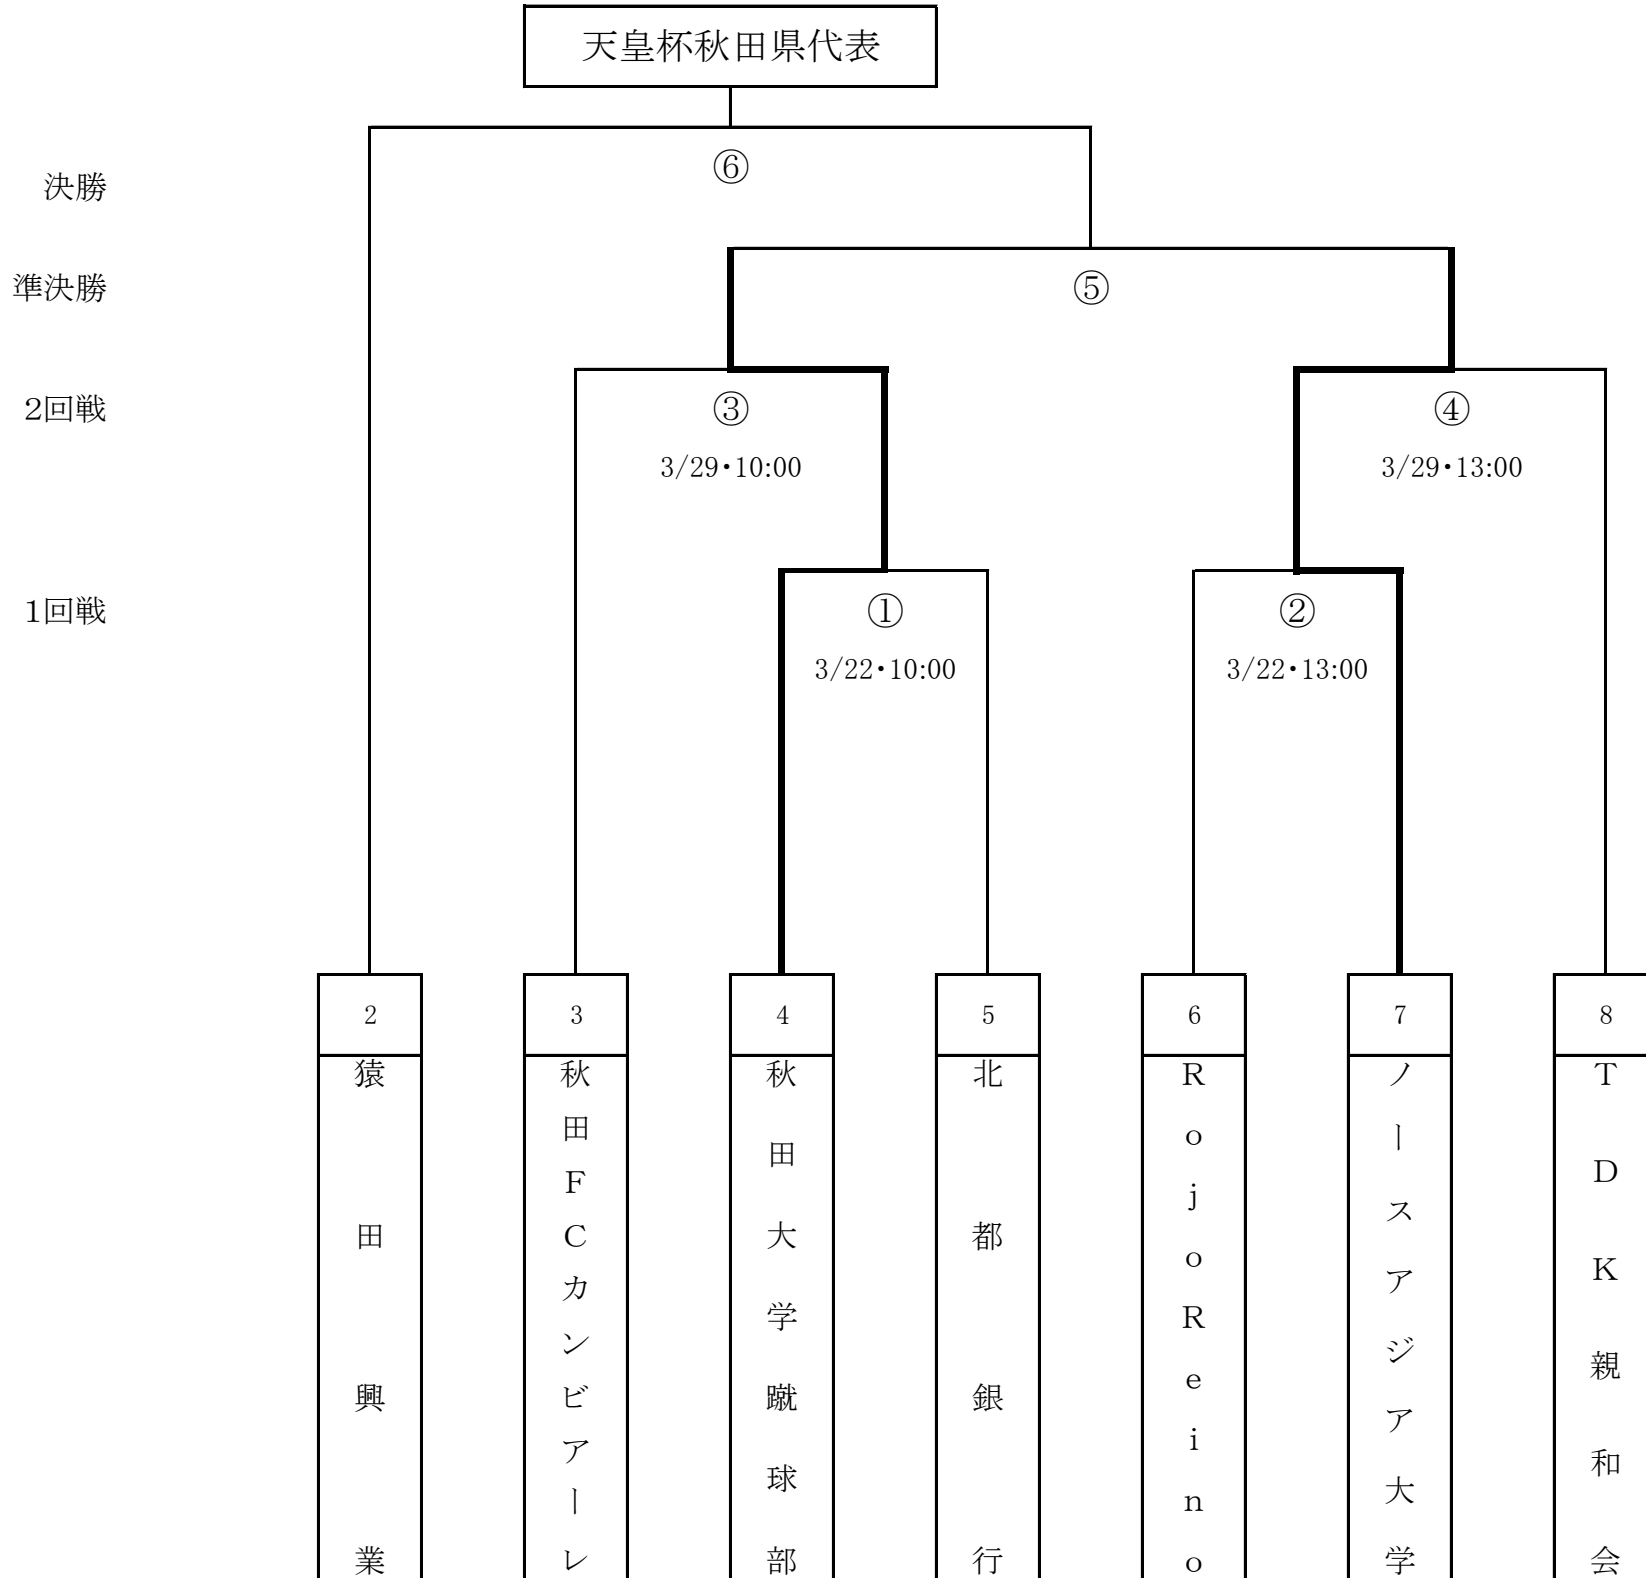

第30回秋田県総合サッカー選手権大会兼天皇杯JFA第100回全日本サッカー選手権大会秋田県代表決定戦

開催日	マッチNo	試合会場
3月22日	①・②	スペースプロジェクトドリームフィールド
3月29日	③・④	スペースプロジェクトドリームフィールド
6月28日	⑤	スペースプロジェクトドリームフィールド
7月5日	⑥	スペースプロジェクトドリームフィールド

※審判は全試合協会派遣

マッチNo	開催日	会場	キックオフ	対 戦 カ ー ド			試合結果	前半	後半	PK戦
①	3月22日	スペースプロジェクトド リームフィールド	10:00	秋田大学蹴球部	VS	北都銀行	抽選により秋田大学			
②			13:00	RojoReino	VS	ノースアジア大学	抽選によりノースアジア大学			
③	3月29日		10:00	秋田FCカンビアーレ	VS	秋田大学蹴球部	抽選により秋田大学			
④			13:00	ノースアジア大学	VS	TDK親和会	抽選によりノースアジア大学			
⑤	6月28日		14:00	秋田大学蹴球部	VS	ノースアジア大学	-	-	-	-
⑥	7月5日		14:00	猿田興業	VS	⑤の勝	-	-	-	-