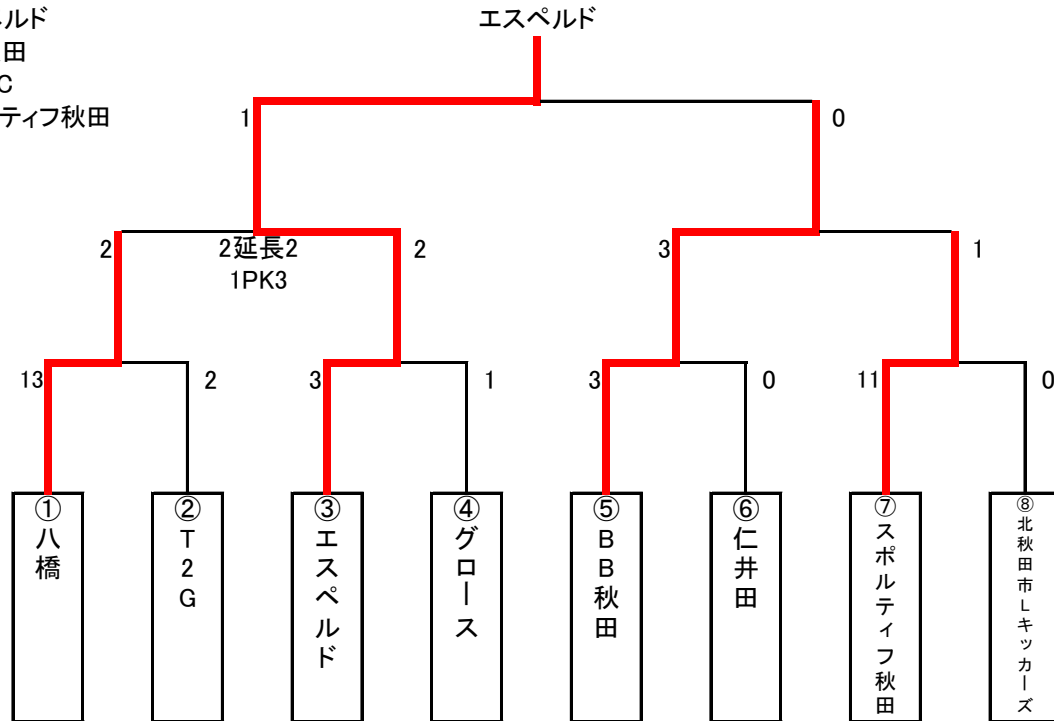

2020年度チビリンピック秋田県大会 日程組み合わせ (JA全農チビリンピック東北予選・秋田県予選)

* 試合時間45分(15-15-5-15) 1回戦が同点の時は、即PK戦を実施。
準決勝・決勝は同点の時延長(10分)有り。3決は実施しない。

優勝 エスペルド
準優勝 BB秋田
第3位 八橋FC
第3位 スポルティフ秋田

1月5日(火)	A コート					B コート				
	対戦		主審	補助審	対戦		主審	補助審		
1 10:00	①八橋	1回戦	②T2G	BB秋田	仁井田	③エスペルド	1回戦	④グローース	スポル	北秋田
2 11:00	⑤BB秋田	1回戦	⑥仁井田	八橋	T2G	⑦スポルティフ秋田	1回戦	⑧北秋田市	エスペルド	グローース
3 12:00	八橋	準決勝	エスペルド	協会	協会					
4 13:00	BB秋田	準決勝	スポルティフ秋田	協会	協会					
5 15:00	エスペルド	決勝	BB秋田	協会	協会					