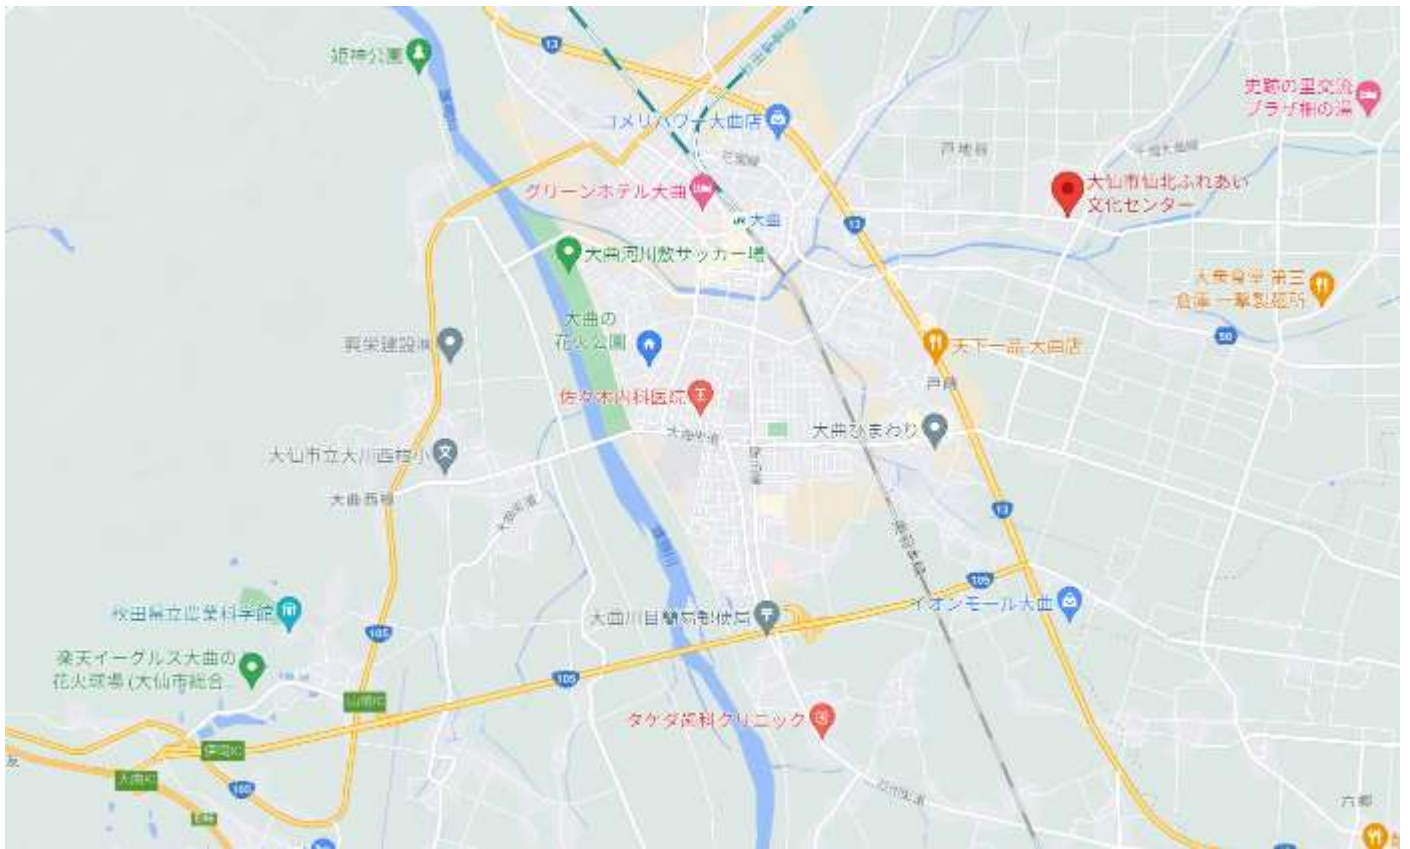

大仙市 ふれあいスポーツランド・ソラーレ〔ふれあい文化センターに隣接〕

大曲エンパイヤホテル

駐車場 赤枠内