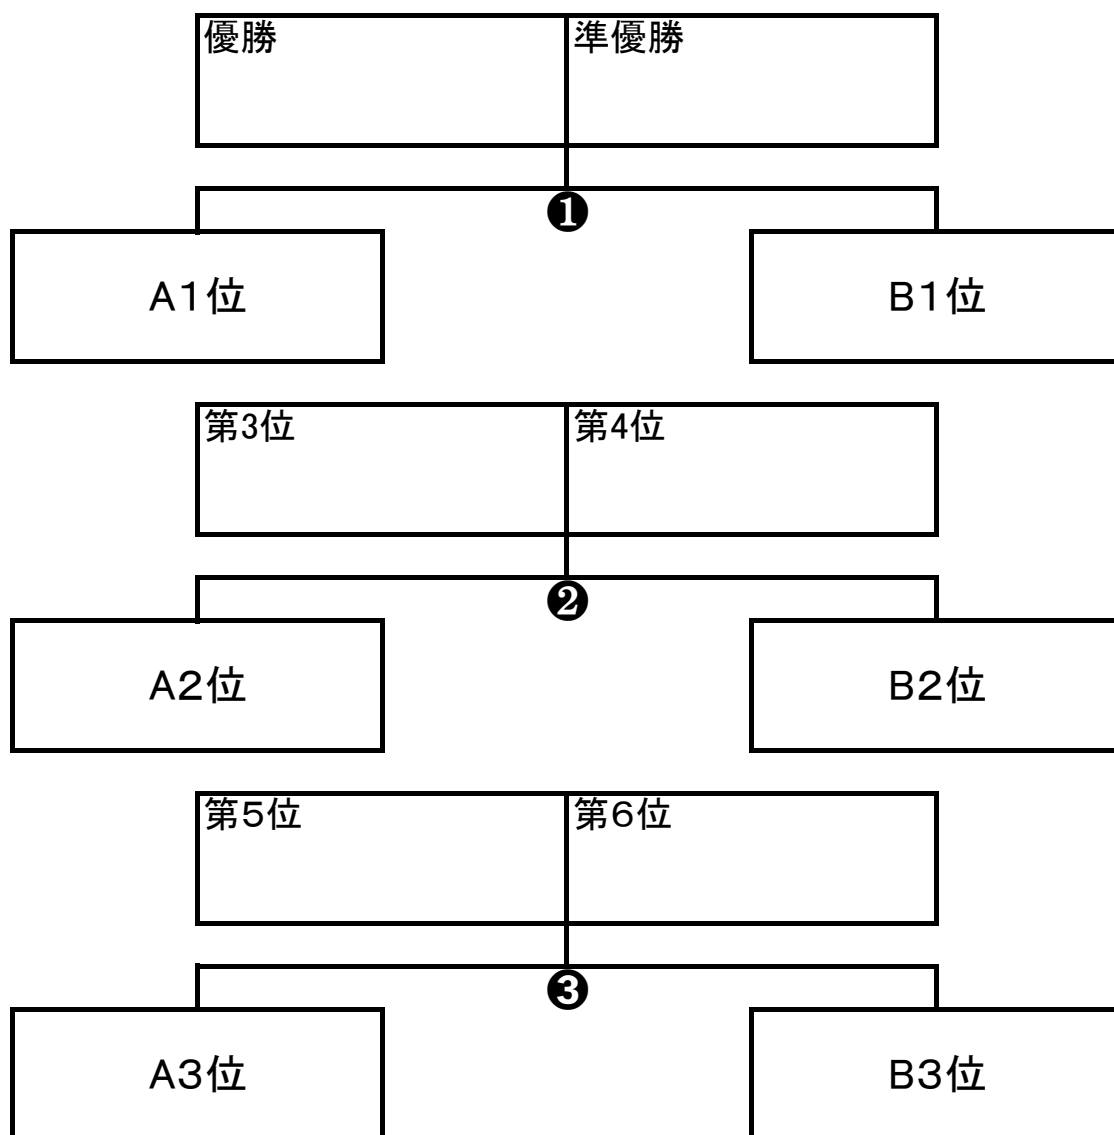

予選リーグ 星取表

Aブロック	BTO	比内	角館	勝ち	負け	分け	勝点	得点	失点	得失	順位
BTO		① -	⑤ -								
比内	① -		③ -								
角館	⑤ -	③ -									

Bブロック	大館	北秋田	大曲	勝ち	負け	分け	勝点	得点	失点	得失	順位
大館		② -	⑥ -								
北秋田	② -		④ -								
大曲	⑥ -	④ -									

順位決定戦

表彰

優 勝

準優勝

第3位