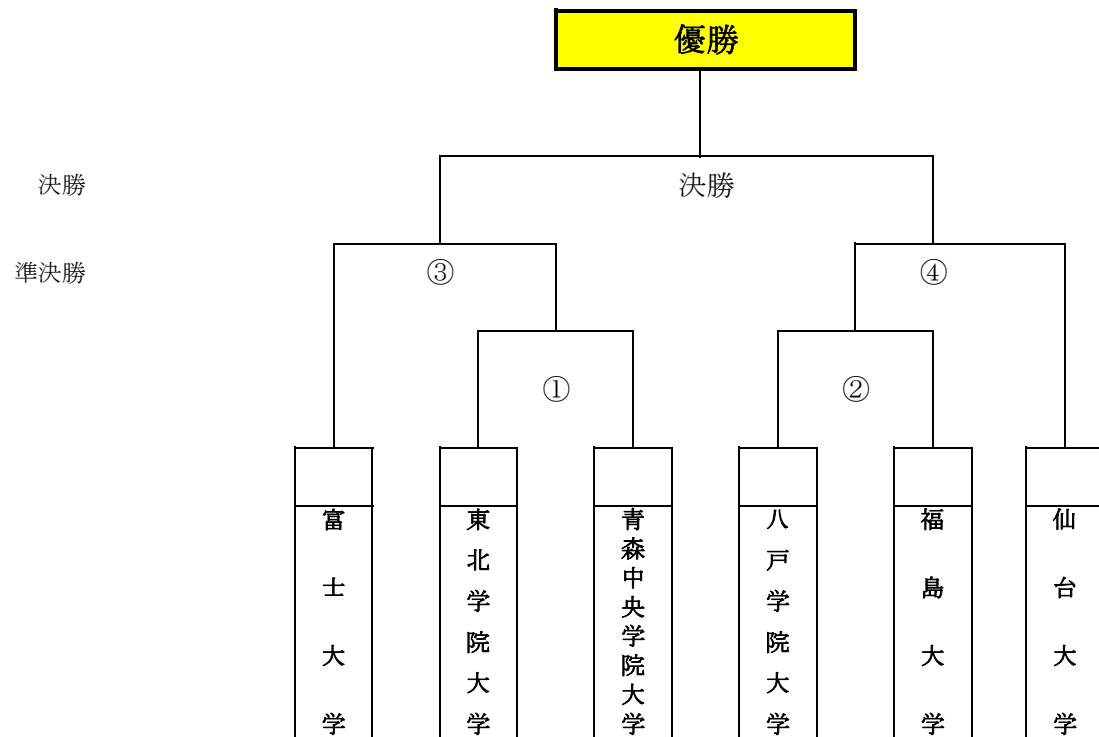

令和6年度 第75回東北地区大学体育大会サッカーの部 組み合わせ

開催日	マッチNo	試合会場
6月24日	①②	健康広場
6月25日	③④	ASPスタジアム
6月26日	決勝	ASPスタジアム

マッチNo	開催日	会場	キックオフ	対戦カード		試合結果	前半	後半	PK戦	延前半	延後半	PK戦
①	6月24日	健康広場	11:00	東北学院大学	VS	青森中央学院大学	-	-	-	-	-	-
②	6月24日	健康広場	13:30	八戸学院大学	VS	福島大学	-	-	-	-	-	-
						試合結果	前半	後半	延前半	延後半	PK戦	
③	6月25日	ASP	10:30	富士大学	VS	①の勝者	-	-	-	-	-	-
④	6月25日	ASP	13:30	②の勝者	VS	仙台大学	-	-	-	-	-	-
						試合結果	前半	後半	延前半	延後半	PK戦	
決勝	6月26日	ASP	10:00	③の勝者	VS	④の勝者	-	-	-	-	-	-