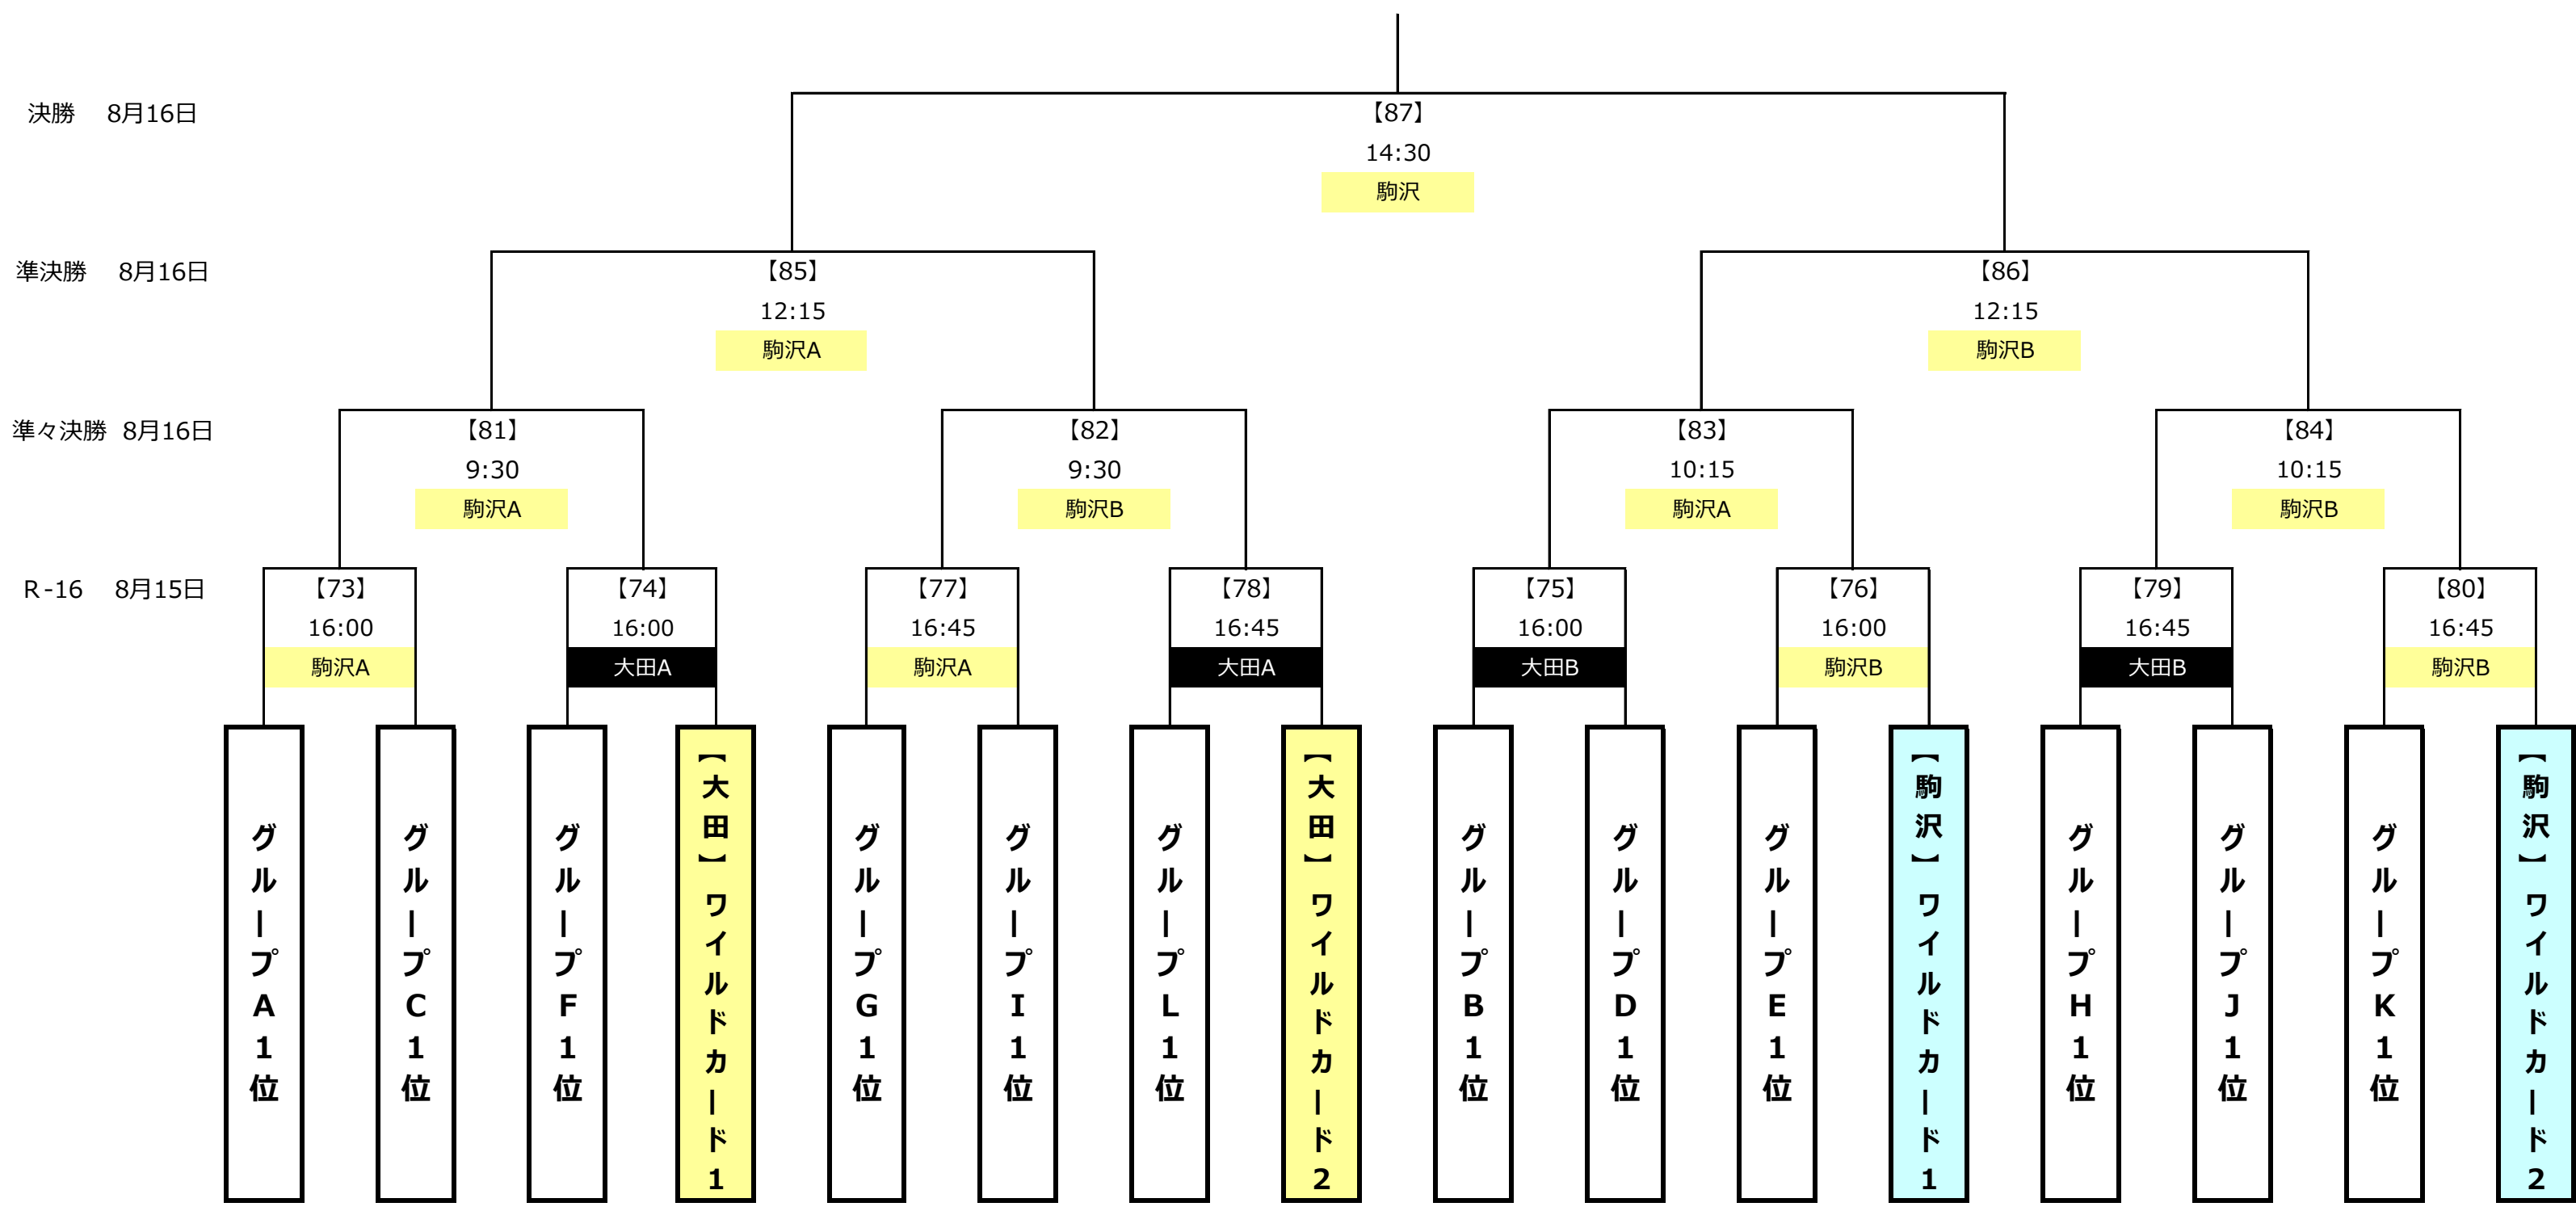

## バーモントカップ第25回全日本少年フットサル大会 組合せ・マッチスケジュール

	A	B	C	D	E	F
1	宮崎県 広原サッカースポーツ少年団	滋賀県 打出フットボールクラブ	奈良県 ディアブロッサ高田FC U-12	京都府 長岡京サッカースポーツ少年団	兵庫県 兵庫フットボールクラブ	山梨県 甲府レジェンズ
2	秋田県 仁井田レッドスターズ	愛媛県 小野フットボールクラブ	北海道① コンサドーレ札幌U-12	長崎県 FC雲仙エステイオル	愛知県 プリンカールFC	長野県 サームフットボールクラブジュニア
3	鳥取県 フットボールクラブアミーゴ	鹿児島県 FCサウサーレ	神奈川県 FCパーシモン	高知県 十津三里FCスポーツ少年団	北海道② アンフィニマキ.FC U-12	沖縄県 エスペランサFC
4	千葉県 マルバ千葉fc U-12	新潟県 クラブ・エフスリー	大分県 カティオーラFC U-12	山口県 FCリベルダーデ山口	栃木県 ともぞうサッカークラブ	大阪府 セレッソ大阪 U-12

決勝ラウンド

## 決勝ラウンド 各会場ワイルドカード決定方法

大会要項 12. 大会形式 (1) に則り、グループ2位の中で各会場について成績上位2チームずつ4チームが決勝ラウンドへ進出する。