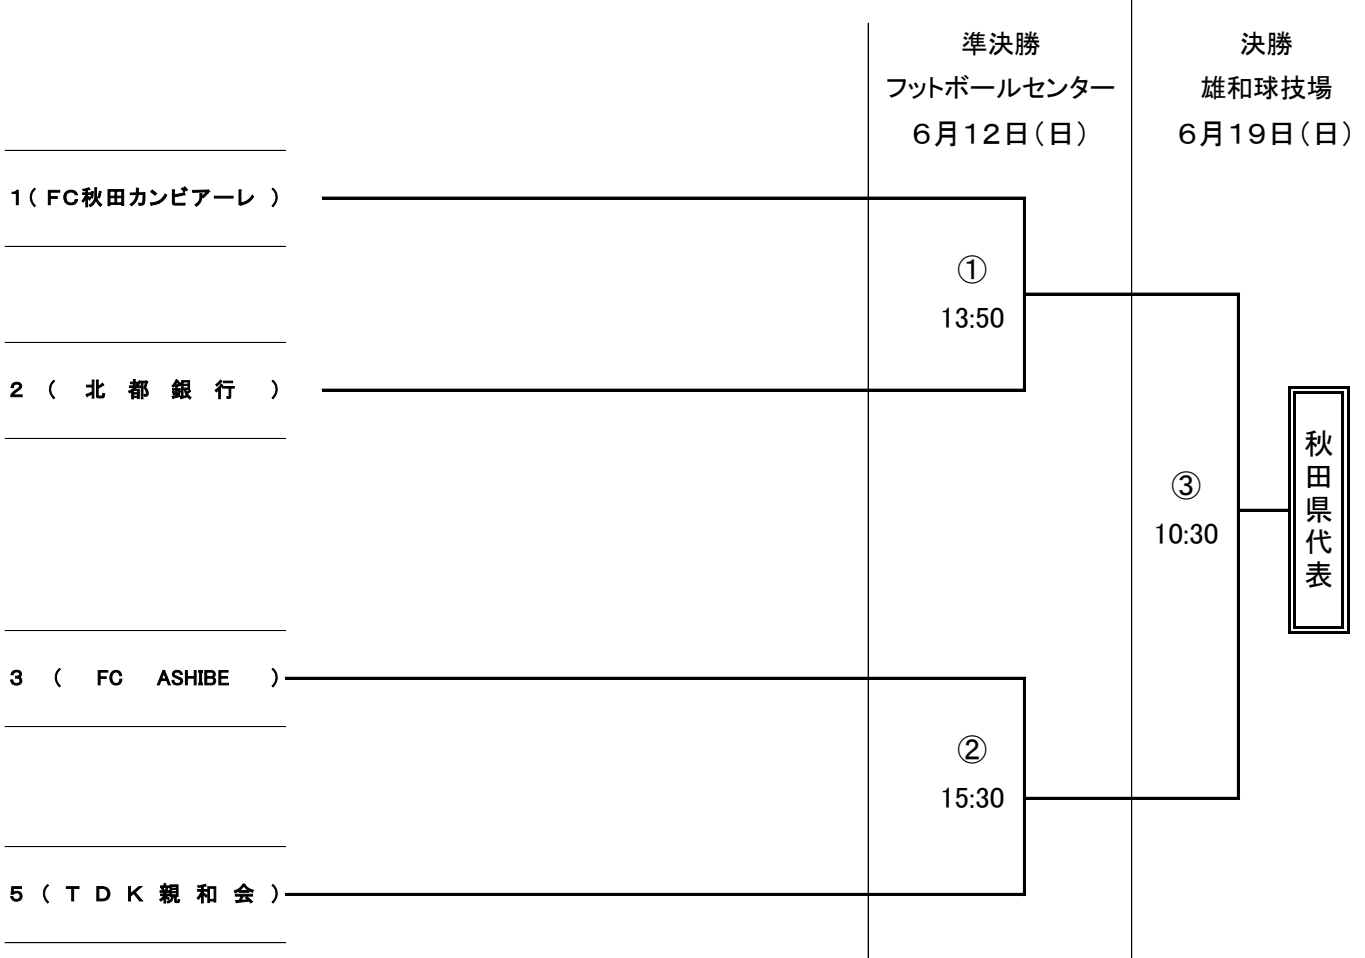

第52回全国社会人サッカー選手権大会 秋田県予選会組合せ

会場：12日秋田県フットボールセンター、19日雄和球技場

回戦	会場	時間	主審	副審	対戦カード	試合結果	前半	後半
②	FBC	13:50	協会	協会	カンピアーレ VS 北都銀行	—	—	—
③		15:30	協会	協会	FC ASHIBE VS TDK親和会	—	—	—
④	雄和球	10:30	協会	協会	VS	—	—	—
						延長戦	—	—
						PK戦	—	—