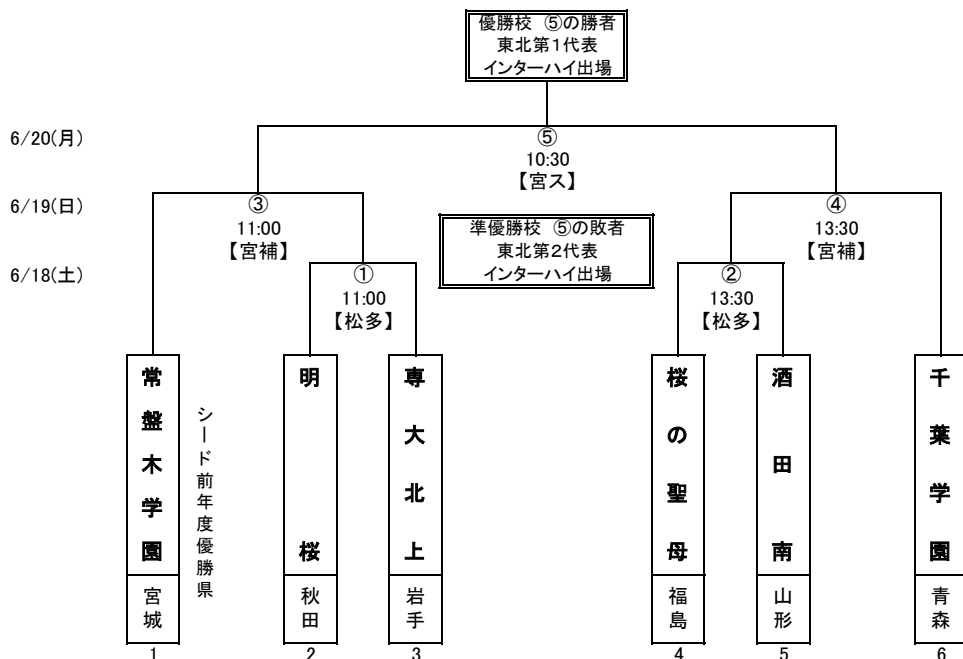

第58回東北高等学校サッカー選手権大会兼河北新報旗争奪サッカー選手権大会

【男子】 期日：平成28年6月17日(金)～20日(月) 会場：ひとめぼれスタジアム宮城【宮ス】
 ひとめぼれスタジアム宮城補助競技場【宮補】
 七ヶ浜サッカースタジアム【七ス】
 松島運動公園多目的グラウンド【松多】
 松島フットボールセンターpitch-1【松フ】

第58回東北高等学校サッカー選手権大会 兼 平成28年度全国高等学校総合体育大会サッカー競技東北地域予選

【女子】 期日：平成28年6月18日(土)～20日(月) 会場：ひとめぼれスタジアム宮城【宮ス】
 ひとめぼれスタジアム宮城補助競技場【宮補】
 松島運動公園多目的グラウンド【松多】

月/日(曜)	開始時間	試合会場				
		ひとめぼれスタジアム宮城	ひとめぼれスタジアム宮城補助競技場	七ヶ浜サッカースタジアム	松島総合運動公園多目的グラウンド	松島フットボールセンターpitch-1
6/17(金)	11:00		A	B	D	C
	13:30		H	G	E	F
6/18(土)	11:00	I		J	①	
	13:30	L		K	②	
6/19(日)	11:00	M	③			
	13:30	N	④			
6/20(月)	10:30	⑤				
	13:00	O				