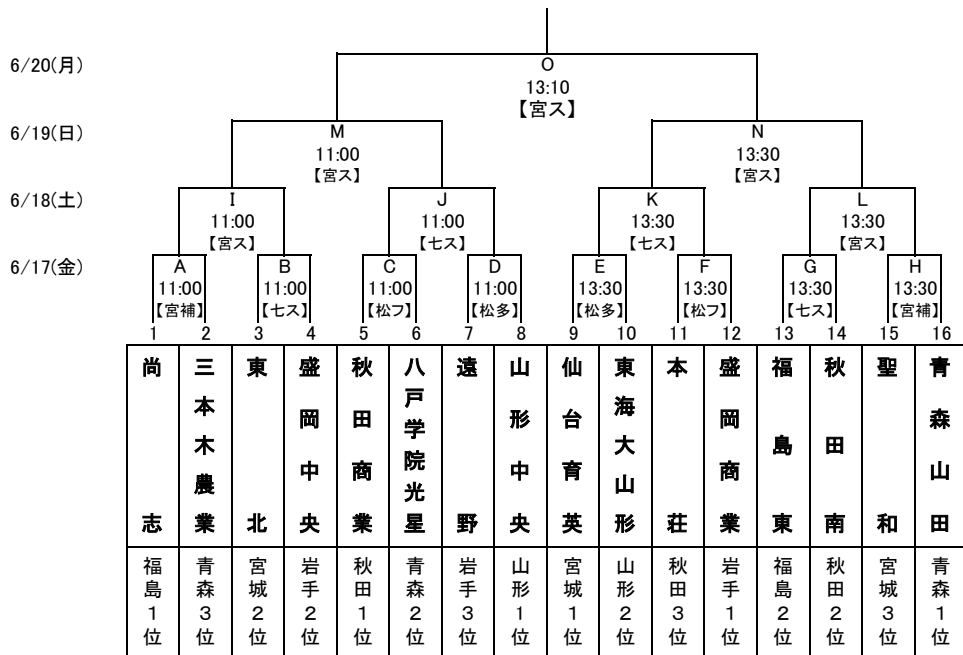

第58回東北高等学校サッカー選手権大会兼河北新報旗争奪サッカー選手権大会

【男子】 期日：平成28年6月17日(金)～20日(月) 会場：ひとめぼれスタジアム宮城【宮ス】
 ひとめぼれスタジアム宮城補助競技場【宮補】
 七ヶ浜サッカースタジアム【七ス】
 松島運動公園多目的グラウンド【松多】
 松島フットボールセンターpitch-1【松フ】

第58回東北高等学校サッカー選手権大会 兼 平成28年度全国高等学校総合体育大会サッカー競技東北地域予選

【女子】 期日：平成28年6月18日(土)～20日(月) 会場：ひとめぼれスタジアム宮城【宮ス】
 ひとめぼれスタジアム宮城補助競技場【宮補】
 松島運動公園多目的グラウンド【松多】

月/日(曜)	開始時間	試合会場				
		ひとめぼれスタジアム宮城	ひとめぼれスタジアム宮城補助競技場	七ヶ浜サッカースタジアム	松島総合運動公園多目的グラウンド	松島フットボールセンターpitch-1
6/17(金)	11:00		A	B	D	C
	13:30		H	G	E	F
6/18(土)	11:00	I		J	①	
	13:30	L		K	②	
6/19(日)	11:00	M	③			
	13:30	N	④			
6/20(月)	10:30	⑤				
	13:00	O				