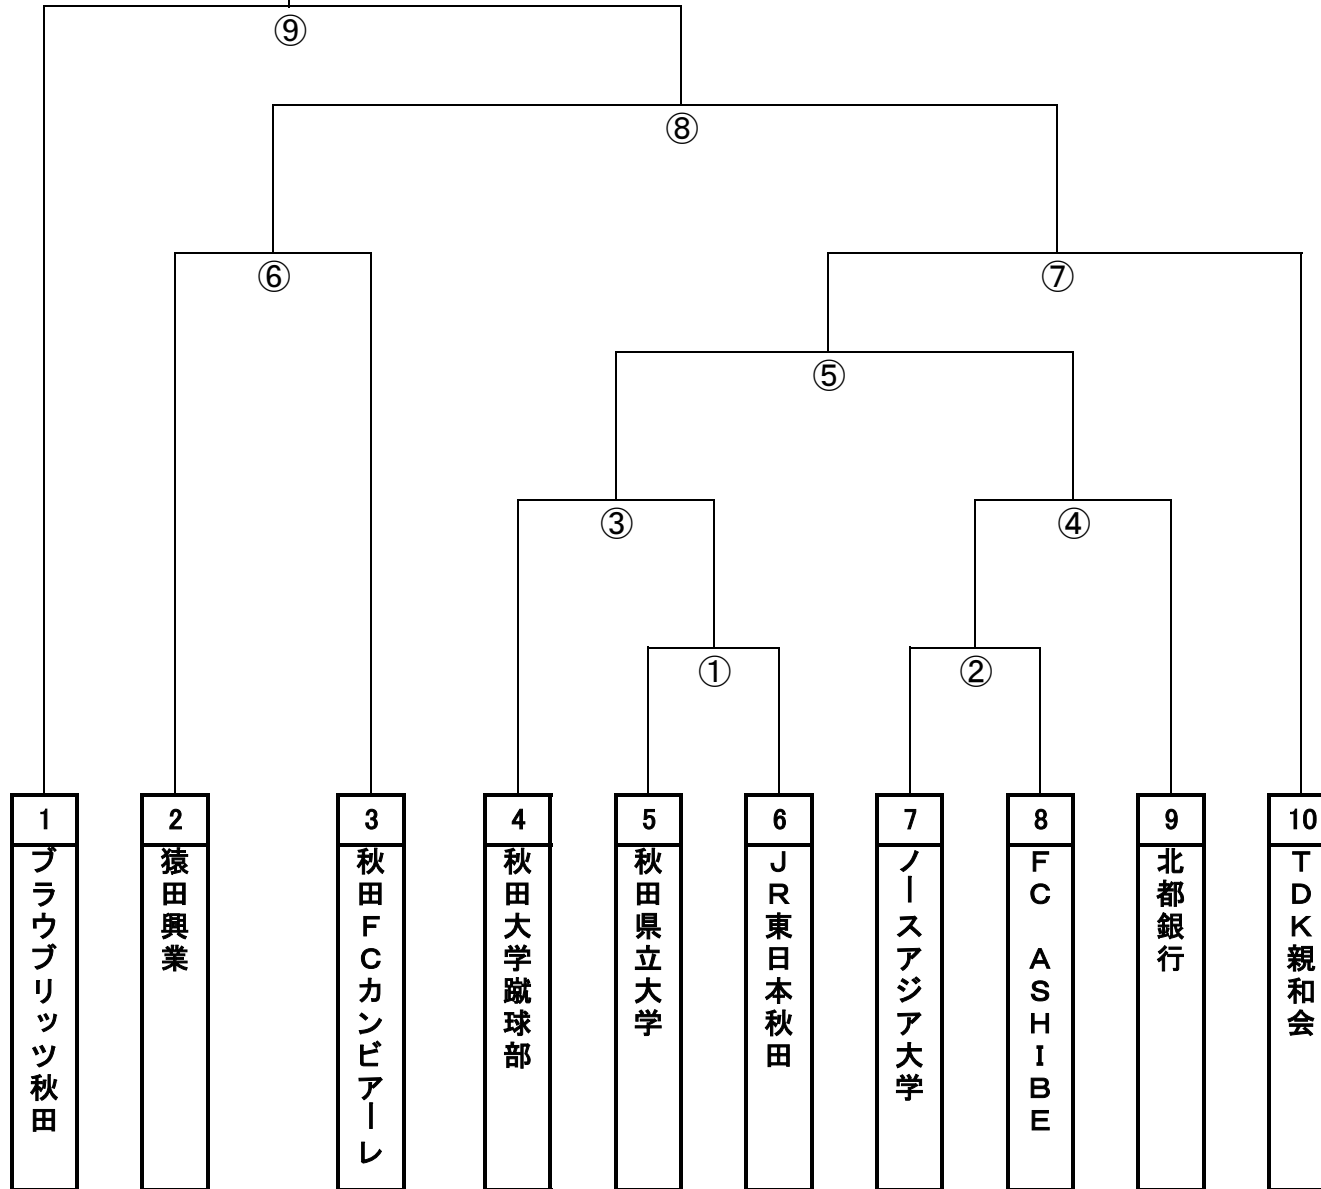

秋田県代表

第26回秋田県総合サッカー選手権大会兼天皇杯秋田県予選

大会日程・会場

7月10日	①・②・③・④	中央公園雄和球技場
7月17日	⑤	中央公園雄和球技場
7月18日	⑥・⑦	中央公園雄和球技場
7月31日	⑧	八橋陸上競技場
8月21日	⑨	あきぎんスタジアム

参加チーム

- ブラウブリッツ秋田
- 秋田FCカンビアーレ
- TDK親和会サッカー部
- 猿田興業株式会社
- 北都銀行サッカー部
- 秋田大学蹴球部
- ノースアジア大学サッカー部
- 秋田県立大学サッカー部
- JR東日本秋田
- FC ASHIBE

第26回 秋田県総合サッカー選手権大会(天皇杯秋田県予選)スケジュール表

開催日	マッチNO	キックオフ	チーム名	PK	前半	後半	VS	前半	後半	PK	チーム名	会場	主審	副審	副審
7月10日	①	9:30	秋田県立大学				VS				JR東日本秋田	雄和球技場	ASHIBE	ノースアジア	ノースアジア
	②	11:30	ノースアジア大学				VS				FC ASHIBE		JR東日本秋田	県立大	県立大
	③	13:30	秋田大学蹴球部				VS				①の勝		協会	北都銀行	北都銀行
	④	15:30	②の勝				VS				北都銀行		協会	秋田大学	秋田大学
7月17日	⑤	10:00	③の勝				VS				④の勝	雄和球技場	協会	協会	協会
7月18日	⑥	11:00	猿田興業				VS				秋田FCカンビアーレ	雄和球技場	協会	協会	協会
	⑦	14:00	⑤の勝				VS				TDK親和会		協会	協会	協会
7月31日	⑧	10:00	⑥の勝				VS				⑦の勝	八橋陸上競技場	協会	協会	協会
8月21日	⑨	14:04	ブラウブリッツ秋田				VS				⑧の勝	あきぎんスタジアム	協会	協会	協会