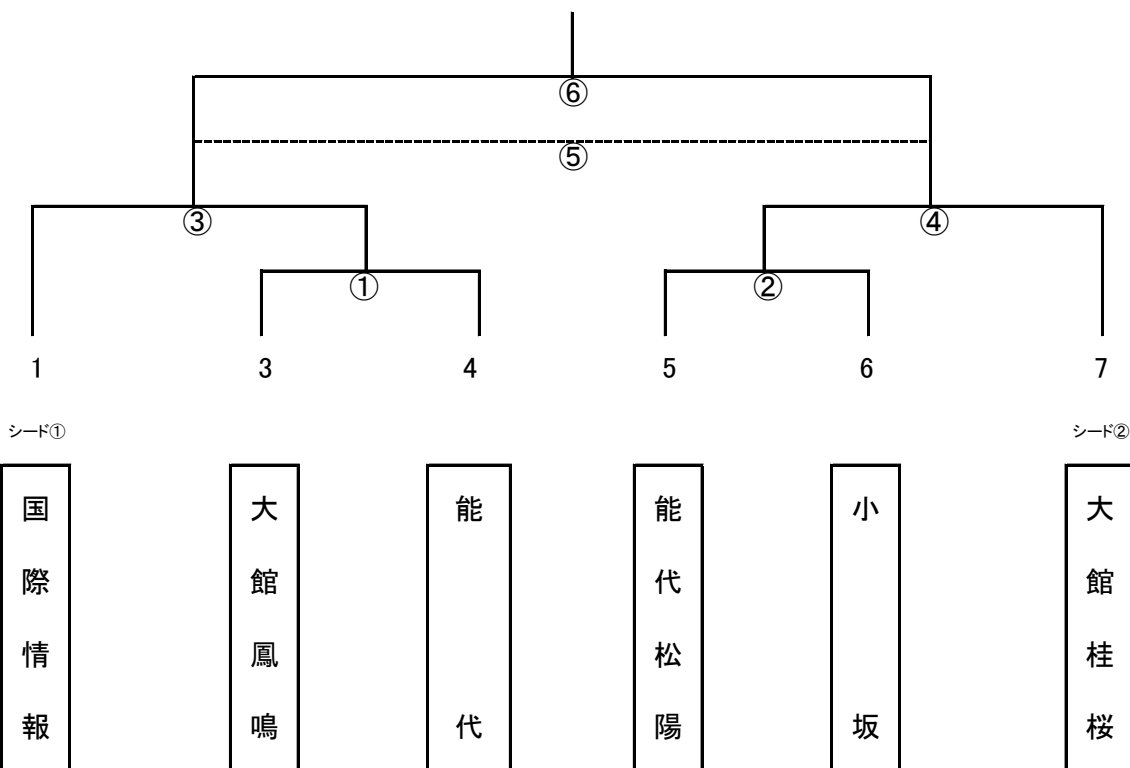

令和2年度 県北地区高校体育大会サッカー競技

※1 試合時間は60分、ハーフタイムインターバルは10分とする。

※2 小さい番号が左側ベンチ、および記録を担当する。

7月18日(土)			
①	10:00	鳳鳴	能代
②	11:30	松陽	小坂
③	13:00	国情	①勝
④	14:30	②勝	桂桜

7月19日(日)			
⑤	10:00	③負	④負
⑥	12:00	③勝	④勝

- ・2日間での実施
- ・下位同士の試合はなし

審判割当

日付	No.	開始	対 戦		主審	副審①	副審②	第4審判
7月18日	①	10:00	大館鳳鳴	—	能代			高体連
	②	11:30	能代松陽	—	小坂			高体連
	③	13:00	国際情報	—	①勝			高体連
	④	14:30	②勝	—	大館桂桜			高体連
7月19日	⑤	10:00	③負	—	④負			高体連
	⑥	12:00	③勝	—	④勝			高体連