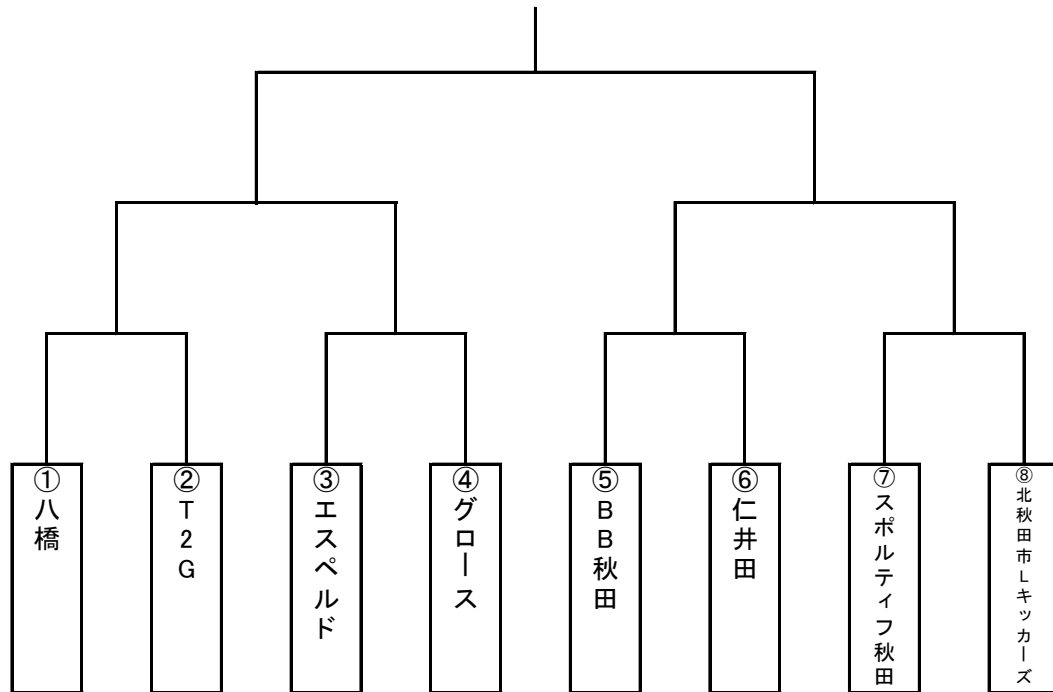

# 2020年度チビリンピック秋田県大会 日程組み合わせ (JA全農チビリンピック東北予選・秋田県予選)

\* 試合時間45分(15-15-5-15) 1回戦が同点の時は、即PK戦を実施。  
準決勝・決勝は同点の時延長(10分)有り。3決は実施しない。

優勝  
準優勝  
第3位  
第3位

1月5日(火)	A コート				B コート					
	対戦		主審	補助審	対戦		主審	補助審		
1 10:00	①八橋	1回戦	②T2G	BB秋田	仁井田	③エスペルド	1回戦	④グロース	スポル	北秋田
2 11:00	⑤BB秋田	1回戦	⑥仁井田	八橋	T2G	⑦スポルティフ秋田	1回戦	⑧北秋田市	エスペルド	グロース
3 12:00	①②勝	準決勝	③④勝	協会	協会					
4 13:00	⑤⑥勝	準決勝	⑦⑧勝	協会	協会					
5 15:00		決勝		協会	協会					