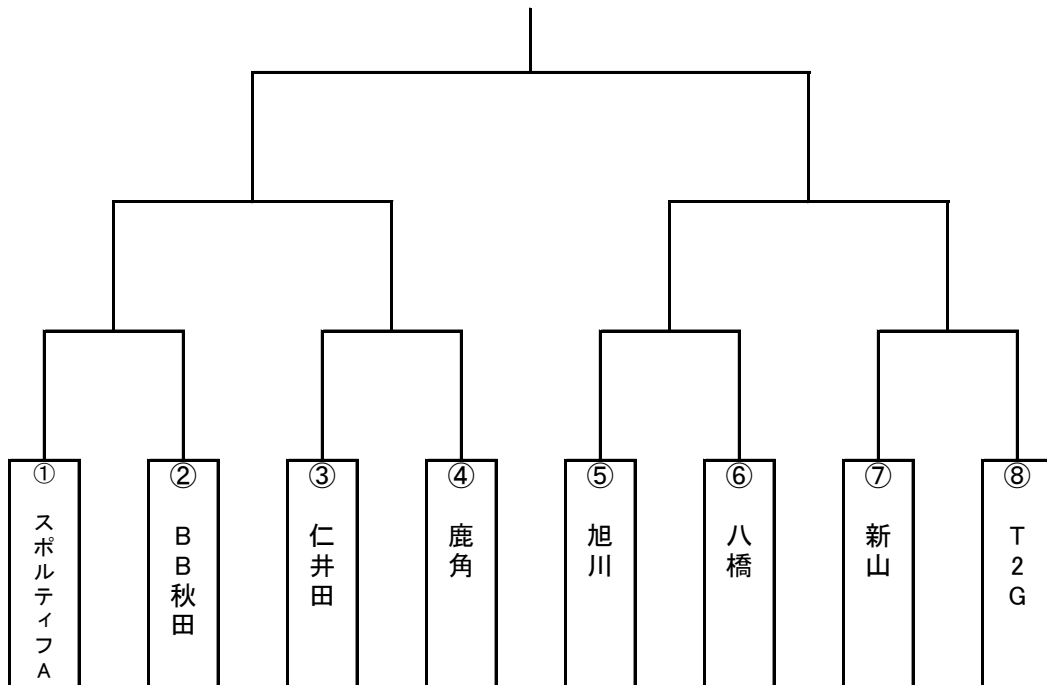

# 2021年度チビリンピック秋田県大会 日程組み合わせ (JA全農チビリンピック東北予選・秋田県予選)

\* 試合時間45分(15-15-5-15) 1回戦が同点の時は、即PK戦を実施。  
準決勝・決勝は同点の時延長(10分)有り。3決は実施しない。

優勝  
準優勝  
第3位  
第3位

1月7日(金)	A コート						B コート					
	対戦			主審	補助審	対戦			主審	補助審		
1 10:00	① スポルティフA	1回戦	② BB秋田	旭川	八橋	③ 仁井田	1回戦	④ 鹿角	新山	T2G		
2 11:00	⑤ 旭川	1回戦	⑥ 八橋	スポA	BB秋田	⑦ 新山	1回戦	⑧ T2G	仁井田	鹿角		
3 12:00	①②勝	準決勝	③④勝	協会	協会							
4 13:00	⑤⑥勝	準決勝	⑦⑧勝	協会	協会							
5 15:00		決勝		協会	協会							