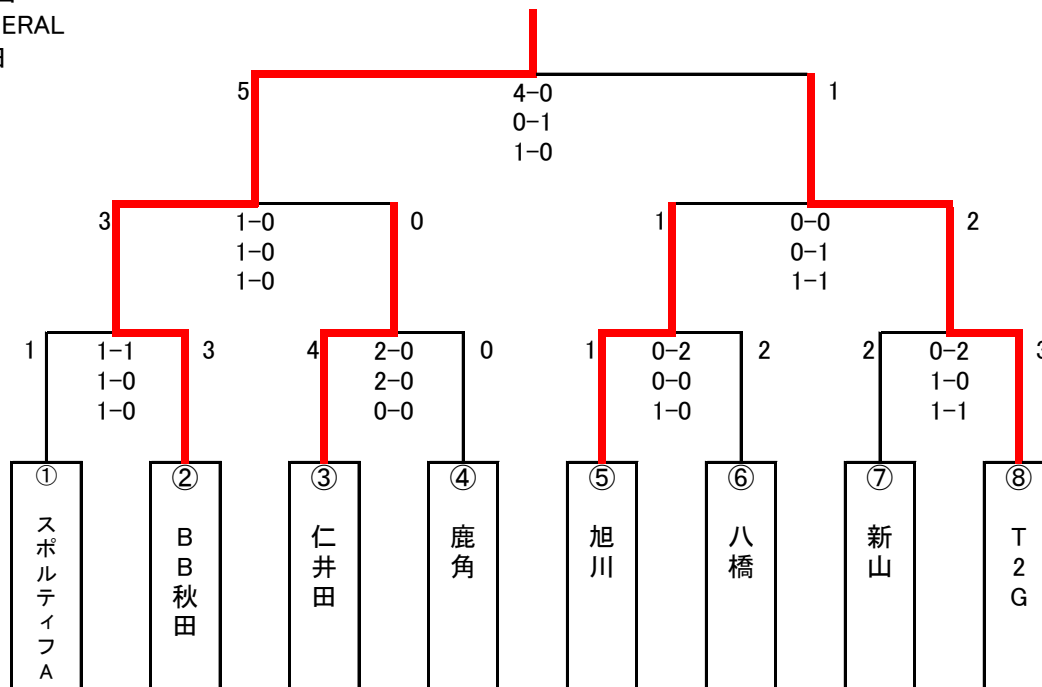

2021年度チビリンピック秋田県大会 日程組み合わせ (JA全農チビリンピック東北予選・秋田県予選)

* 試合時間45分(15-15-5-15) 1回戦が同点の時は、即PK戦を実施。
準決勝・決勝は同点の時延長(10分)有り。3決は実施しない。

優勝 BB秋田
準優勝 T2GENERAL
第3位 仁井田
第3位 八橋

1月7日(金)		A コート				B コート					
		対戦		主審	補助審	対戦		主審	補助審		
1	10:00	① スポルティフA	1回戦	② BB秋田	旭川	八橋	③ 仁井田	1回戦	④ 鹿角	新山	T2G
2	11:00	⑤ 旭川	1回戦	⑥ 八橋	スポA	BB秋田	⑦ 新山	1回戦	⑧ T2G	仁井田	鹿角
3	12:00	BB秋田	準決勝	仁井田	協会	協会					
4	13:00	八橋	準決勝	T2G	協会	協会					
5	15:00	BB秋田	決勝	T2G	協会	協会					