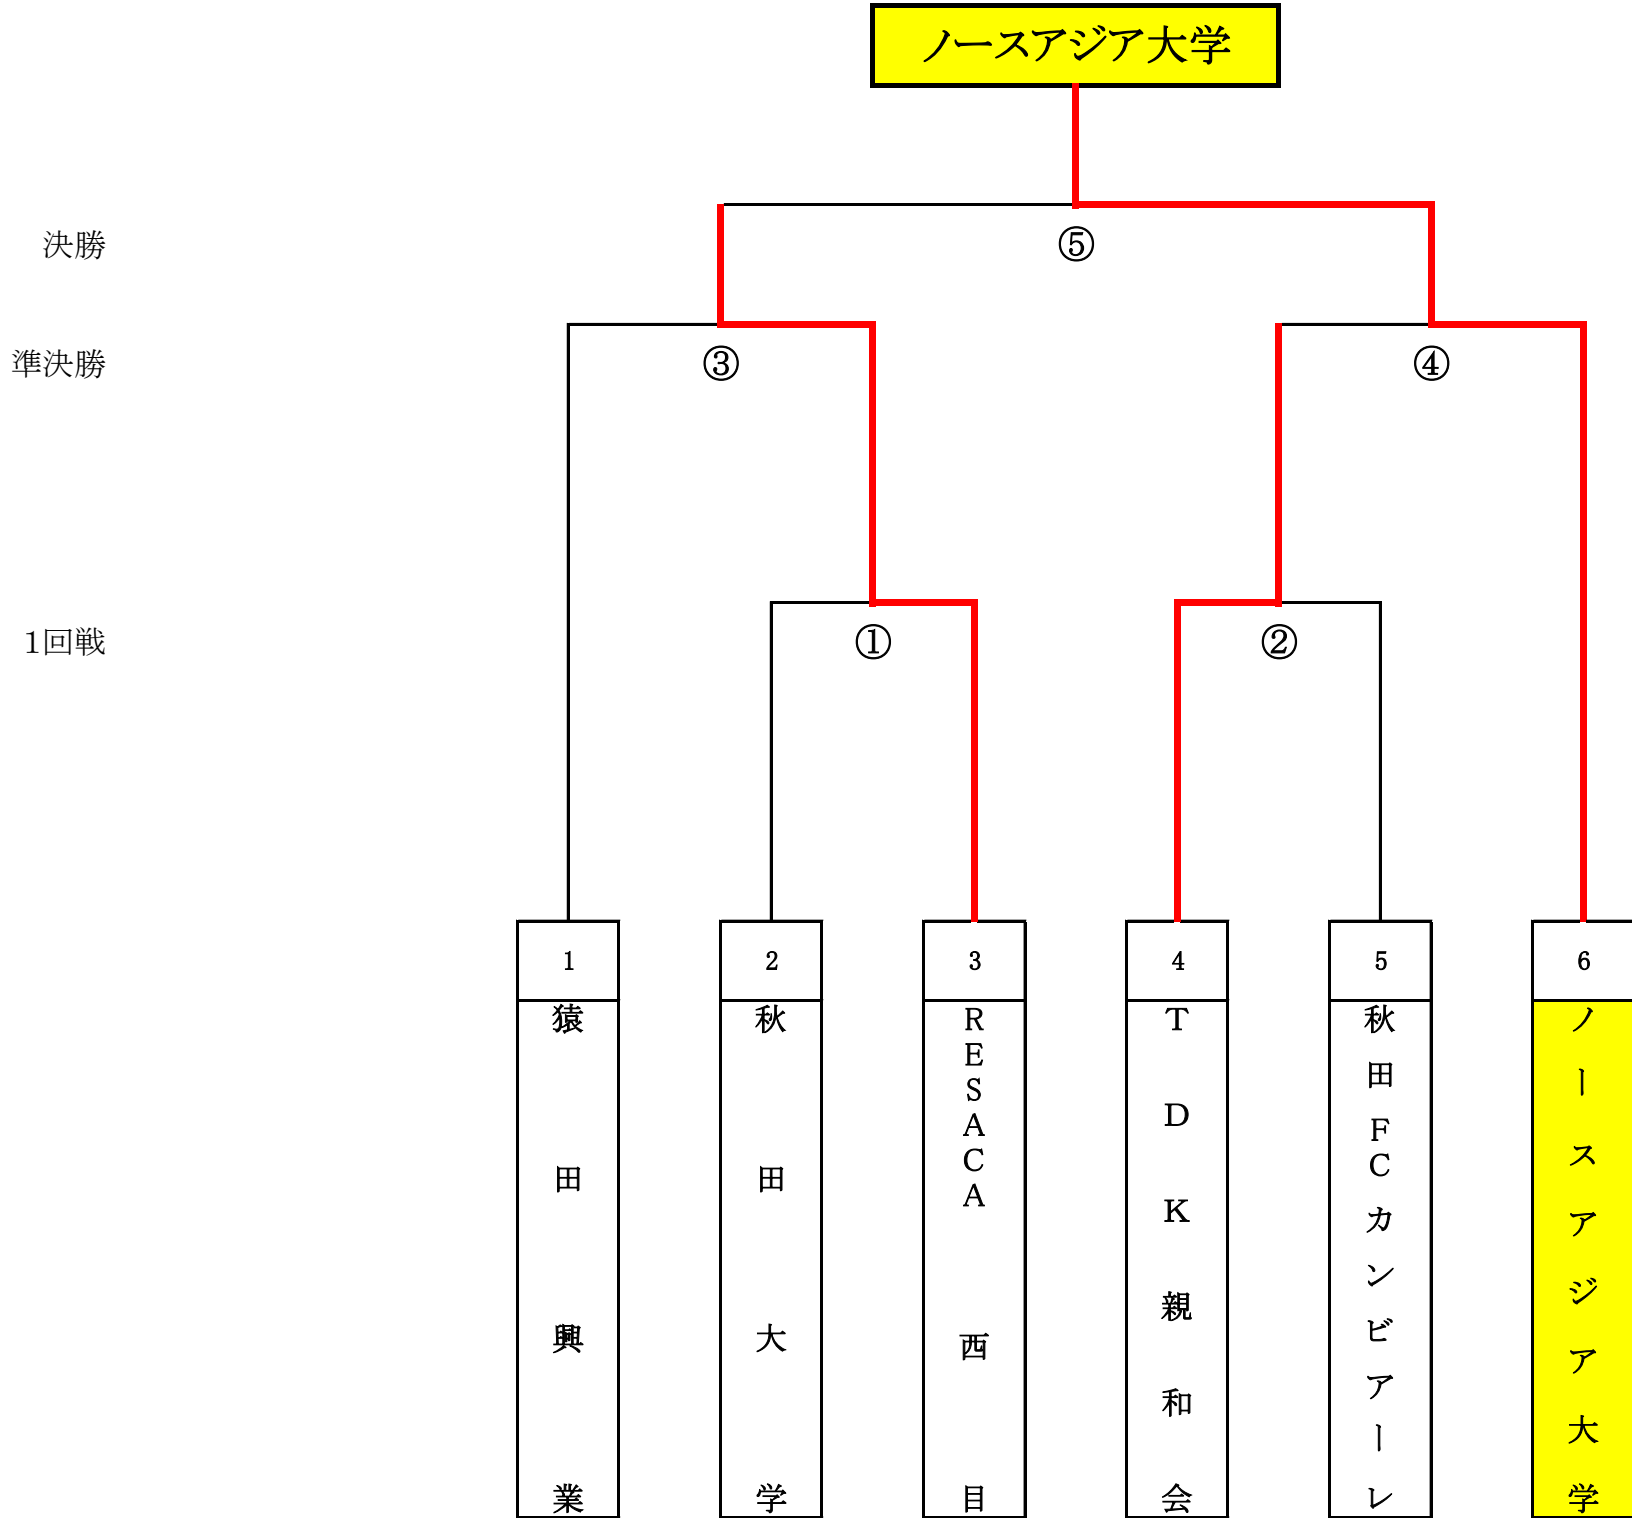

第35回秋田県総合サッカー選手権大会兼天皇杯JFA第105回全日本サッカー選手権大会秋田県代表決定戦

開催日	マッチNo	試合会場
4月6日	①②	県立中央公園雄和運動広場人工芝
4月13日	③④	県立中央公園雄和運動広場人工芝
4月20日	⑤	県立中央公園雄和運動広場人工芝

※審判は全試合協会派遣

マッチNo	開催日	会場	キックオフ	対戦カード		試合結果	前半	後半	PK戦	
①	4月6日	雄和人工芝	10:30	秋田大学	VS	RESACA西目	0 - 0	0 - 0	0 - 0	5 - 6
②			13:00	TDK親和会	VS	秋田FCカンビアーレ	4 - 2	0 - 2	4 - 0	-
③	4月13日	雄和人工芝	10:30	猿田興業	VS	RESACA西目	0 - 1	0 - 1	0 - 0	-
④			13:00	TDK親和会	VS	ノースアジア大学	0 - 3	0 - 0	0 - 3	-
⑤	4月20日	雄和人工芝	11:00	RESACA西目	VS	ノースアジア大学	0 - 2	0 - 2	0 - 0	-