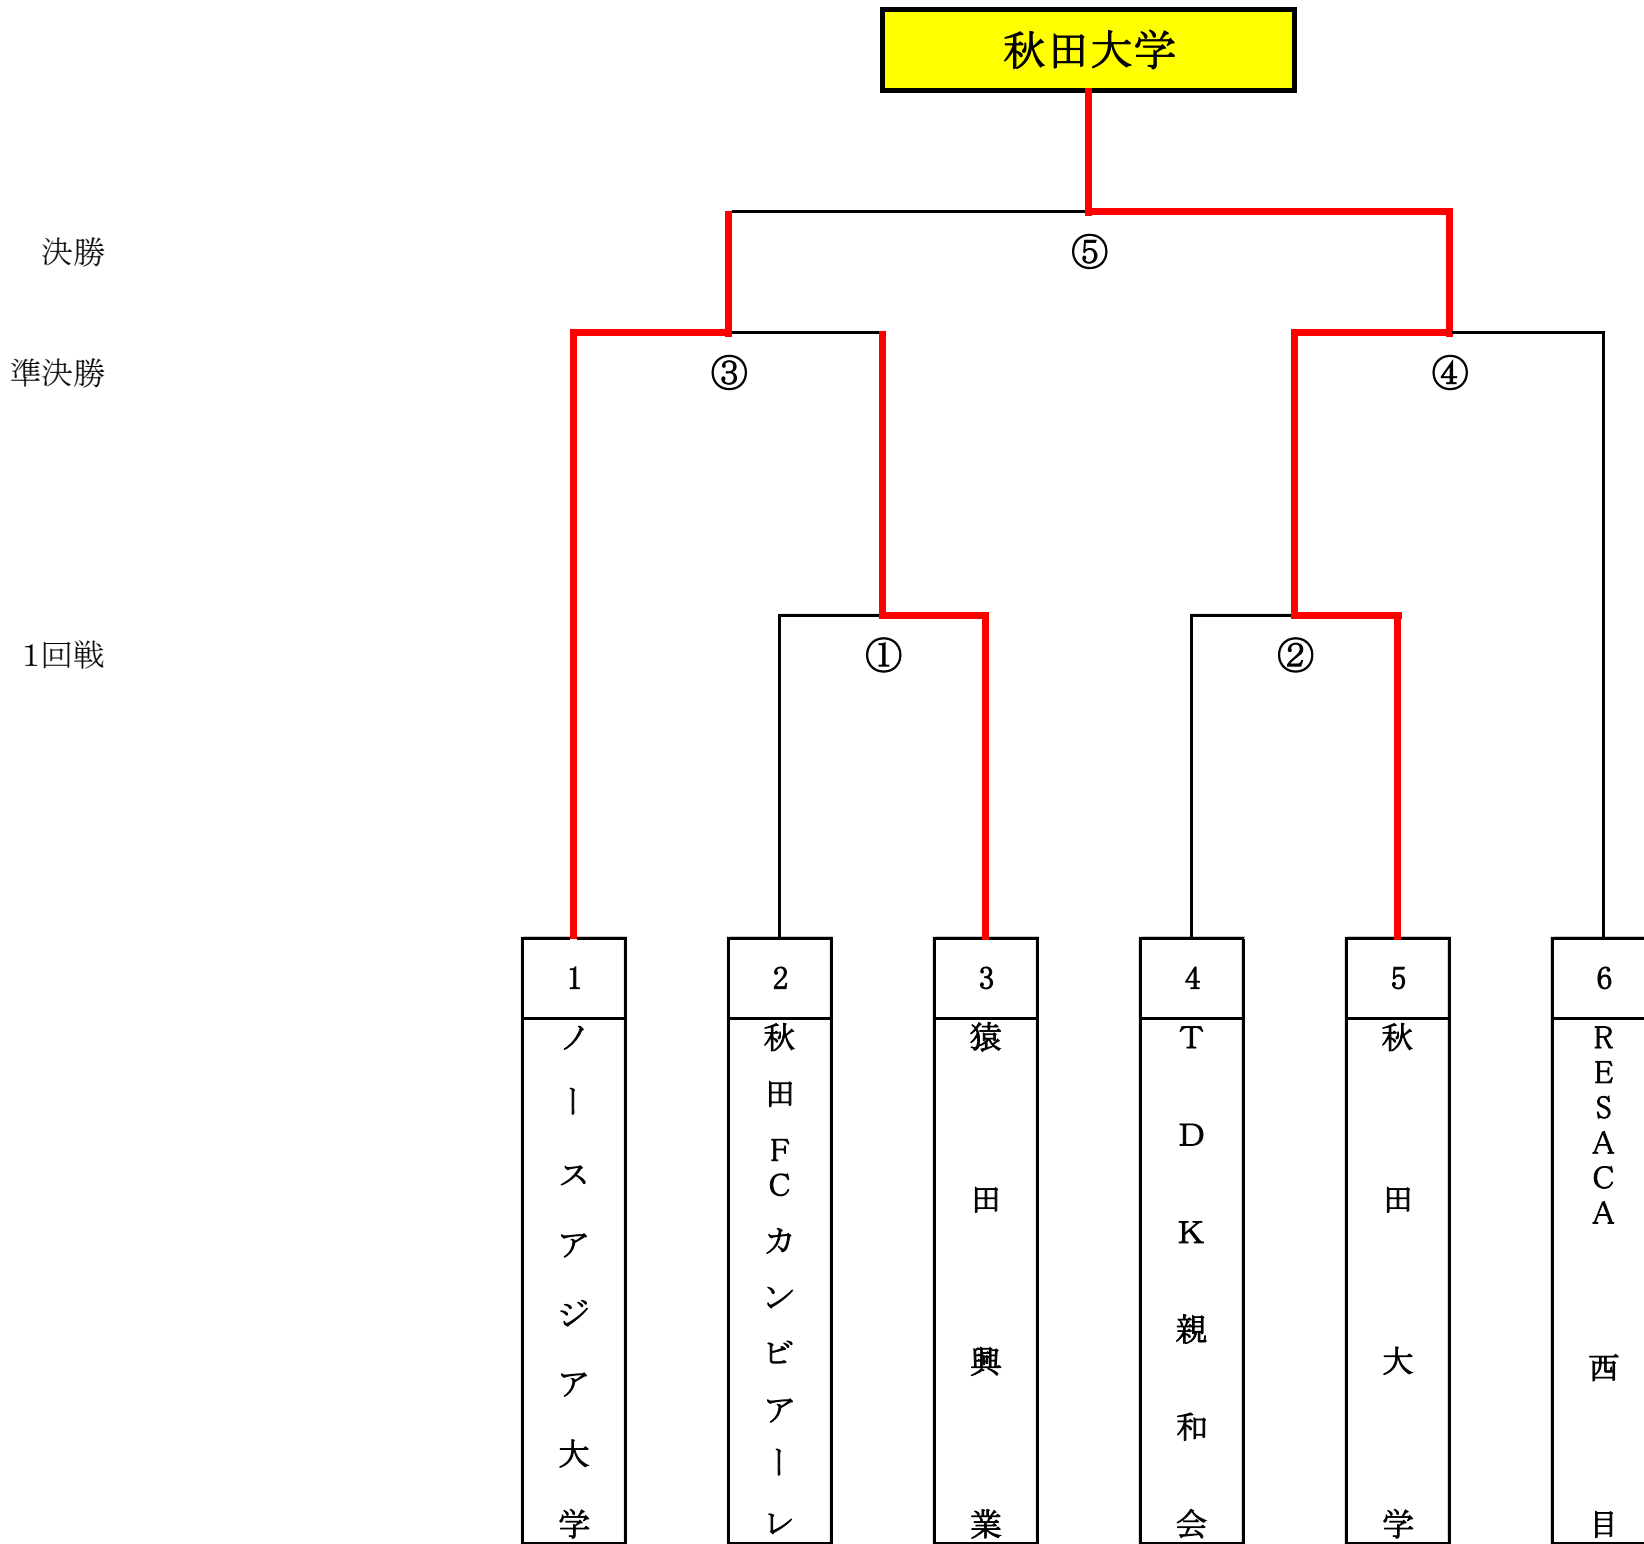

第36回秋田県総合サッカー選手権大会兼天皇杯JFA第106回全日本サッカー選手権大会秋田県代表決定戦

開催日	マッチNo	試合会場
4月5日	①②	SPDF
4月12日	③④	SPDF
4月19日	⑤	雄和人工芝

マッチNo	開催日	会場	キックオフ	対戦カード		前半	後半	合計	PK戦	
①	4月5日	SPDF	10:30	秋田FCカンピアーレ	VS	猿田興業	0 - 2	0 - 3	0 - 5	-
②			13:00	TDK親和会	VS	秋田大学	2 - 0	0 - 2	2 - 2	4 - 5
③	4月12日	SPDF	10:30	ノースアジア大学	VS	猿田興業	2 - 1	0 - 0	2 - 1	-
④			13:00	秋田大学	VS	RESACA西目	1 - 0	2 - 0	3 - 0	-
⑤	4月19日	雄和人工芝	11:00	ノースアジア大学	VS	秋田大学	1 - 3	1 - 1	0 - 2	-