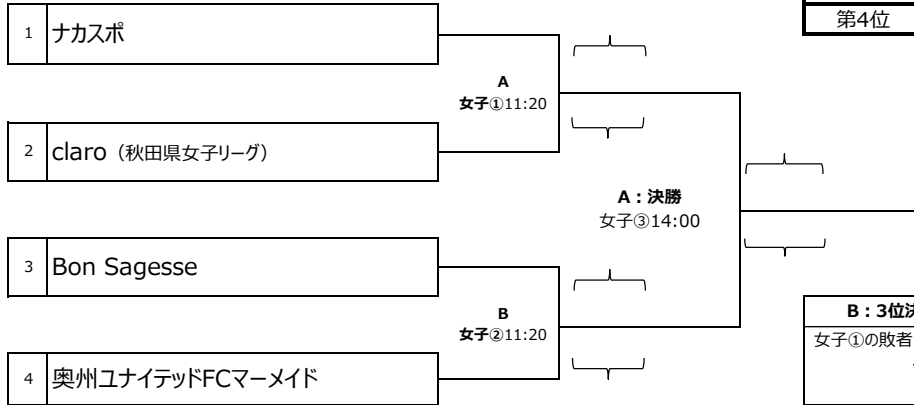

## 組合せ ～女子4チーム～

会場/ナイスアリーナ：秋田県由利本荘市

試合時間：全試合15-5-15

4/19日（日）

Aピッチ：正面入口から見て手前側

Bピッチ：正面入口から見て奥側

優勝	
準優勝	
第3位	
第4位	

<b>B : 3位決定戦</b> 女子④14:00	
女子①の敗者	女子②の敗者
-	-
-	-