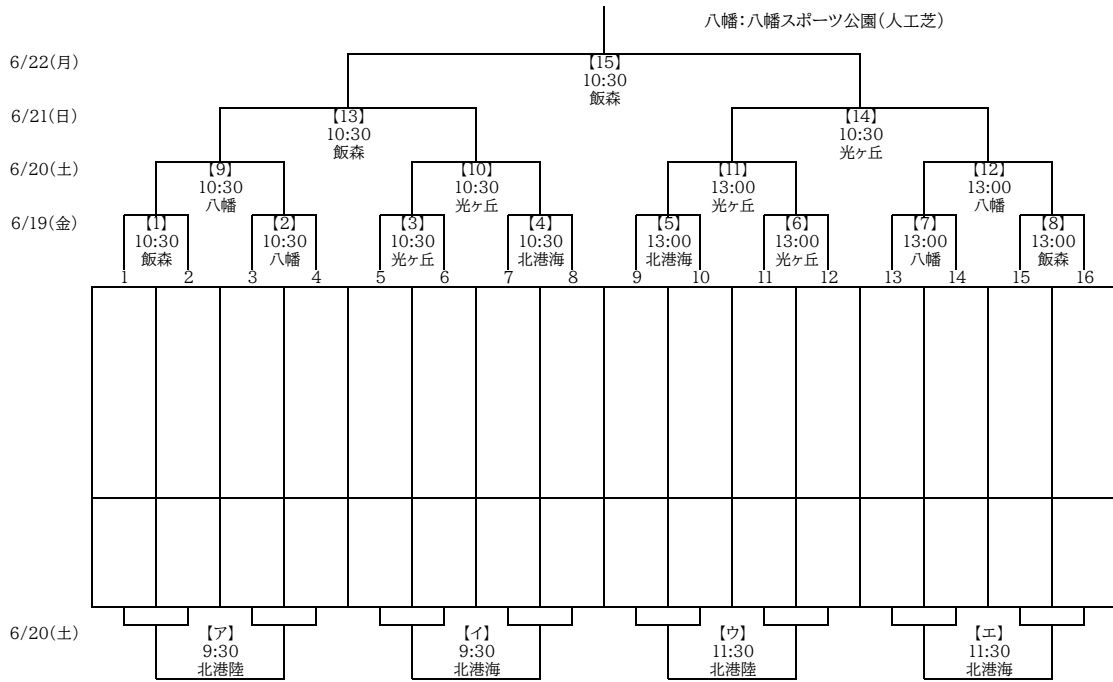

# 第68回東北高等学校サッカー選手権大会兼河北新報旗争奪サッカー選手権大会

【男子】 期日:令和8年6月19日(金)~22日(月)

会場: 飯森:飯森山公園多目的グラウンド(ローン)  
 北港陸:酒田北港緑地公園 陸側/駐車場側(ローン)  
 北港海:酒田北港緑地公園 海側/灯台側(ローン)  
 光ヶ丘:光ヶ丘球場(人工芝)  
 八幡:八幡スポーツ公園(人工芝)

## 第68回東北高等学校サッカー選手権大会 兼 令和8年度全国高等学校総合体育大会サッカー競技東北地域予選

【女子】 期日:令和8年6月20日(土)~22日(月)

会場: 小真木:小真木原公園東多目的広場(ローン)  
 八幡:八幡スポーツ公園(人工芝)

期日	開始時間	試合会場						
		飯森山公園 多目的グラウンド	酒田北港緑地公園 陸側/駐車場側	酒田北港緑地公園 海側/灯台側	光ヶ丘球場	八幡スポーツ公園	小真木原公園 東多目的グラウンド	鶴岡東高校 サッカー場
6/18(木)			男子練習会場		男子練習会場	男子練習会場		
6/19(金)	10:30	1		4	3	2	女子練習会場	
	13:00	8		5	6	7	女子練習会場	
6/20(土)	10:30		ア 9:30	イ 9:30	10	9	A	女子練習会場(10-12時)
	13:00		ウ 11:30	エ 11:30	11	12	B	
6/21(日)	10:30	13			14	オ	C	
	13:00						D	
6/22(月)	10:30						E	
	13:00						F	