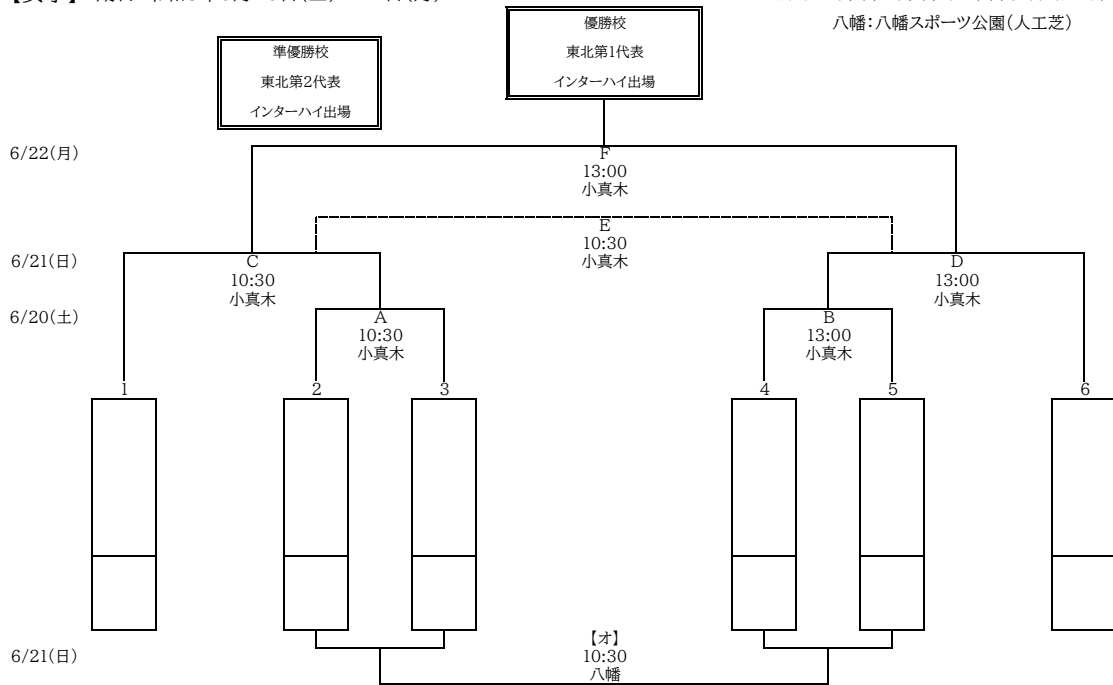

# 第68回東北高等学校サッカー選手権大会兼河北新報旗争奪サッカー選手権大会

【男子】 期日:令和8年6月19日(金)~22日(月)

会場: 飯森:飯森山公園多目的グラウンド(ローン)  
 北港陸:酒田北港緑地公園 陸側/駐車場側(ローン)  
 北港海:酒田北港緑地公園 海側/灯台側(ローン)  
 光ヶ丘:光ヶ丘球場(人工芝)  
 八幡:八幡スポーツ公園(人工芝)

## 第68回東北高等学校サッカー選手権大会 兼 令和8年度全国高等学校総合体育大会サッカー競技東北地域予選

【女子】 期日:令和8年6月20日(土)~22日(月)

会場: 小真木:小真木原公園東多目的広場(ローン)  
 八幡:八幡スポーツ公園(人工芝)

期日	開始時間	試合会場						
		飯森山公園 多目的グラウンド	酒田北港緑地公園 陸側/駐車場側	酒田北港緑地公園 海側/灯台側	光ヶ丘球場	八幡スポーツ公園	小真木原公園 東多目的グラウンド	鶴岡東高校 サッカー場
6/18(木)			男子練習会場		男子練習会場	男子練習会場		
6/19(金)	10:30	1		4	3	2	女子練習会場	
	13:00	8		5	6	7	女子練習会場	
6/20(土)	10:30		ア 9:30	イ 9:30	10	9	A	女子練習会場(10-12時)
	13:00		ウ 11:30	エ 11:30	11	12	B	
6/21(日)	10:30	13			14	オ	C	
	13:00						D	
6/22(月)	10:30						E	
	13:00						F	